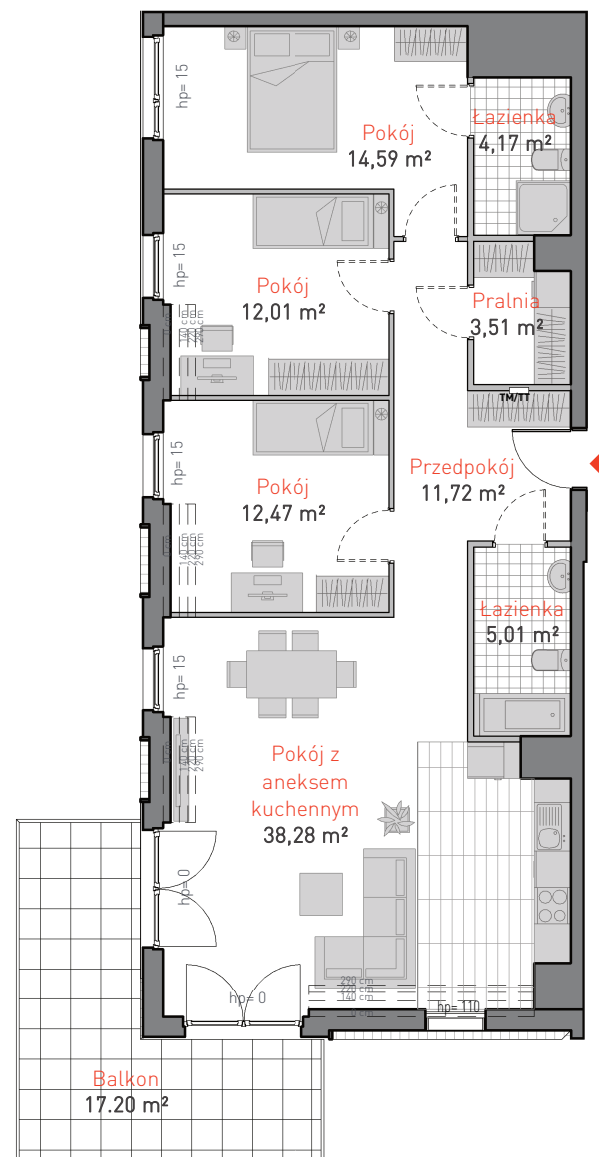

al. Jana Pawła II 3c
tel. 665 051 839, 782 820 807

www: allcon.pl
e-mail: kontakt@allcon.pl

ALLCON

MIESZKANIE **D.a.4.7**

POWIERZCHNIA: **101.76 m²**

KONDYGNACJA: **PIĘTRO 4**

POKOJE: **4**

BUDYNEK CD
CZĘŚĆ NADZIEMNA D