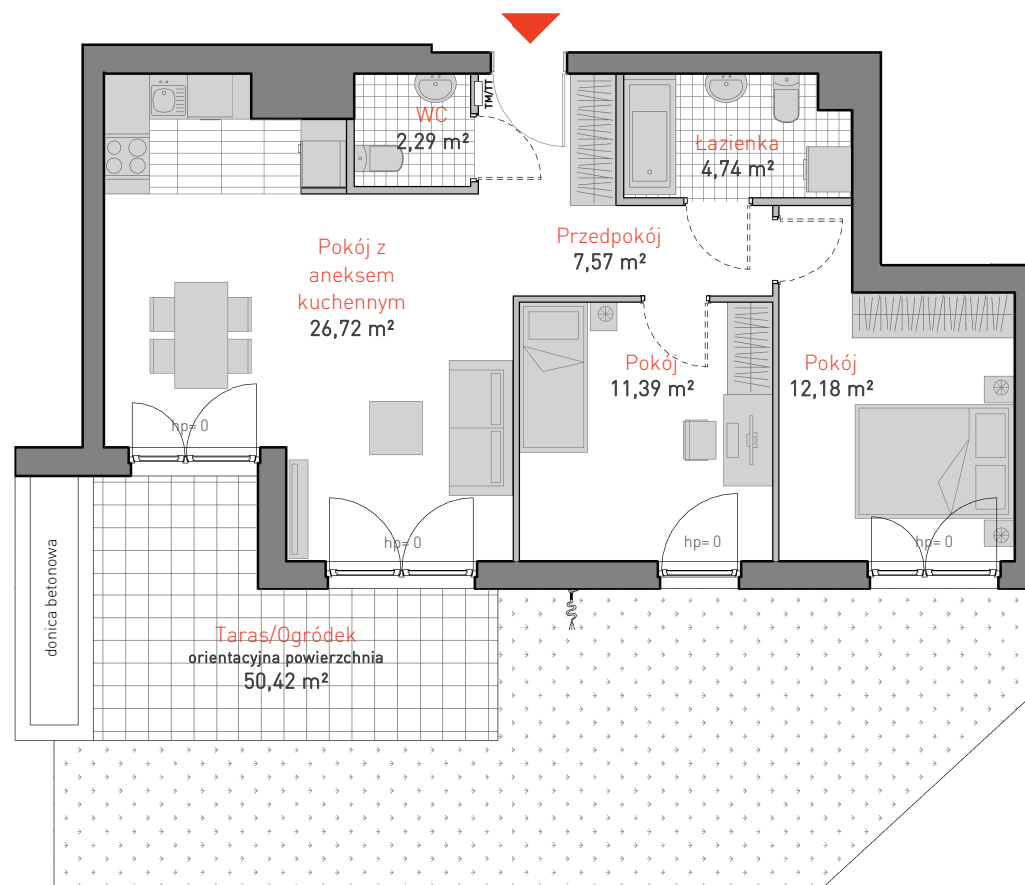

al. Jana Pawła II 3c
tel. 665 051 839, 782 820 807

www: allcon.pl
e-mail: kontakt@allcon.pl

ALLCON

MIESZKANIE D.b.0.1

POWIERZCHNIA: **64.89 m²**

KONDYGNACJA: **PARTER**

POKOJE: **3**

BUDYNEK CD
CZĘŚĆ NADZIEMNA D