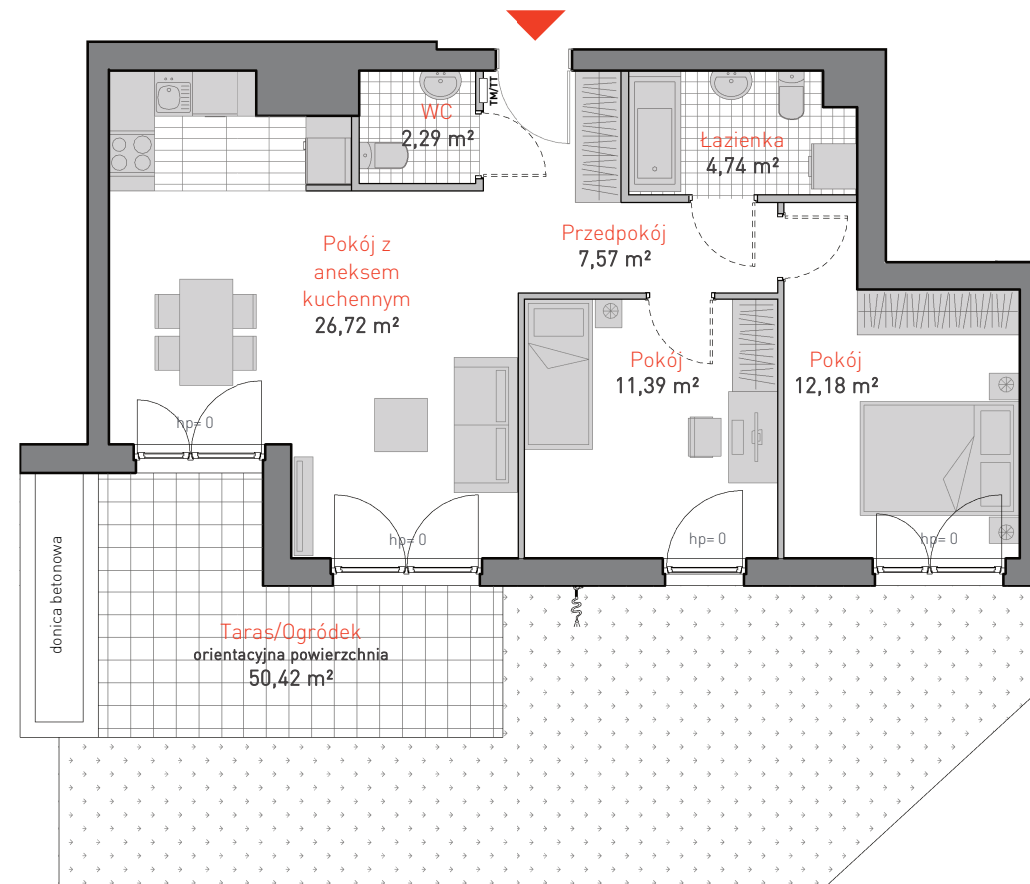

ALLCON

MIESZKANIE **D.b.0.1**

POWIERZCHNIA: **64.89 m²**

KONDYGNACJA: **PARTER**

POKOJE: **3**

BUDYNEK CD
CZĘŚĆ NADZIEMNA **D**

0 1 2 3 4 5 m

Informacja nie stanowi oferty w rozumieniu art. 66 kc.