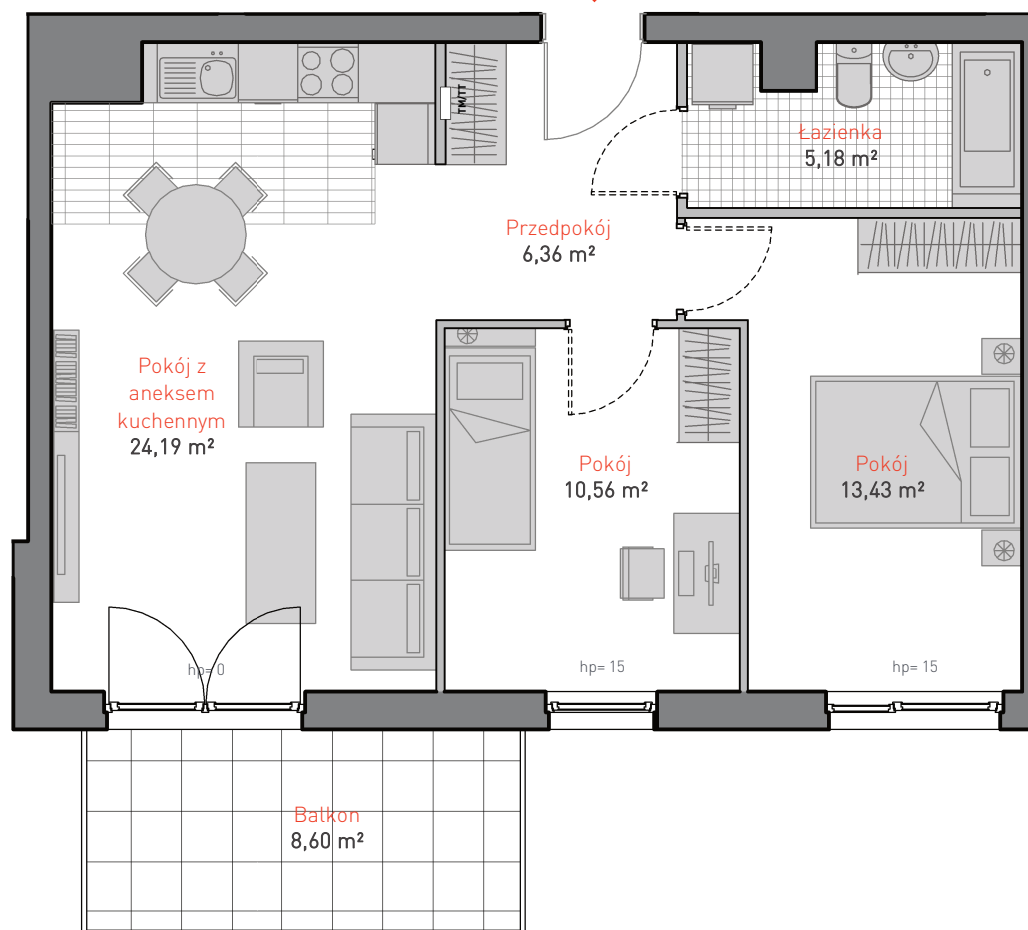

al. Jana Pawła II 3c
tel. 665 051 839, 782 820 807

www: allcon.pl
e-mail: kontakt@allcon.pl

ALLCON

MIESZKANIE D.b.1.2

POWIERZCHNIA: **59.72 m²**

KONDYGNACJA: **PIĘTRO 1**

POKOJE: **3**

BUDYNEK CD
CZĘŚĆ NADZIEMNA D