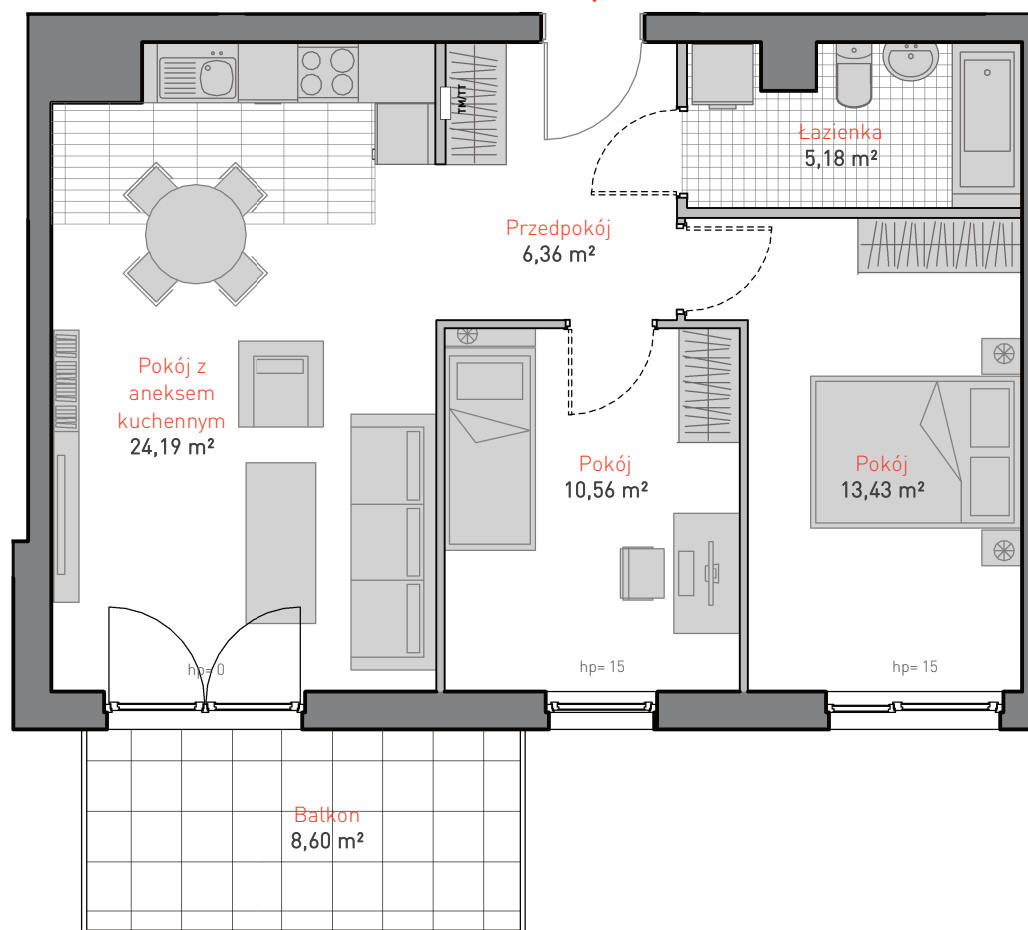

## MIESZKANIE D.b.1.2

POWIERZCHNIA: **59.72 m<sup>2</sup>**

KONDYGNACJA: **PIĘTRO 1**

POKOJE: **3**

BUDYNEK CD  
CZĘŚĆ NADZIEMNA D

0 1 2 3 4 5 m

Informacja nie stanowi oferty w rozumieniu art. 66 kc.