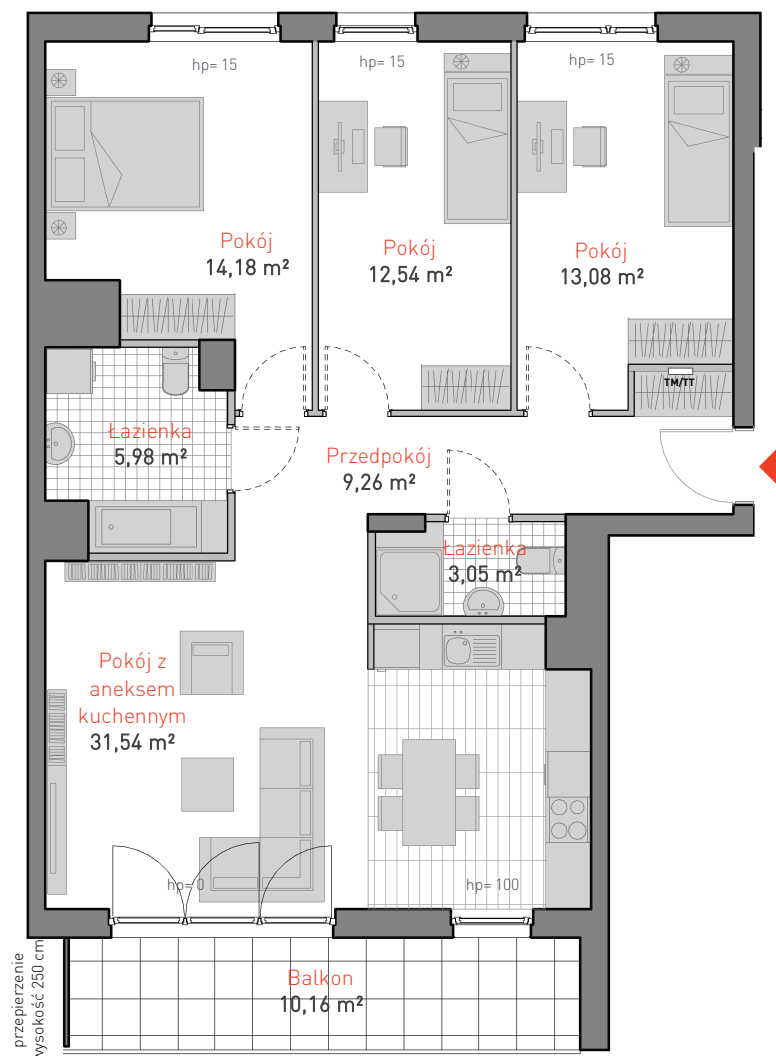

ALLCON

MIESZKANIE D.b.1.3

POWIERZCHNIA: **89.63 m²**

KONDYGNACJA: **PIĘTRO 1**

POKOJE: **4**

BUDYNEK CD
CZĘŚĆ NADZIEMNA D

0 1 2 3 4 5 m

Informacja nie stanowi oferty w rozumieniu art. 66 kc.