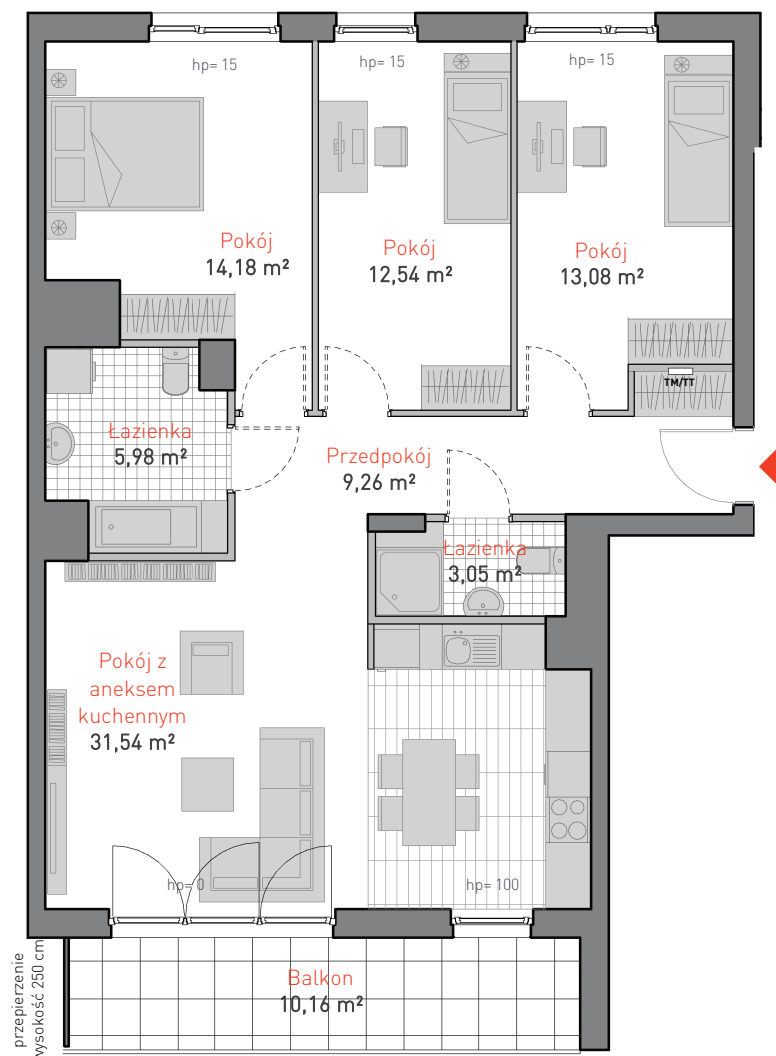

## MIESZKANIE D.b.1.3

POWIERZCHNIA: **89.63 m<sup>2</sup>**

KONDYGNACJA: **PIĘTRO 1**

POKOJE: **4**

BUDYNEK CD  
CZĘŚĆ NADZIEMNA D

0 1 2 3 4 5 m

Informacja nie stanowi oferty w rozumieniu art. 66 kc.