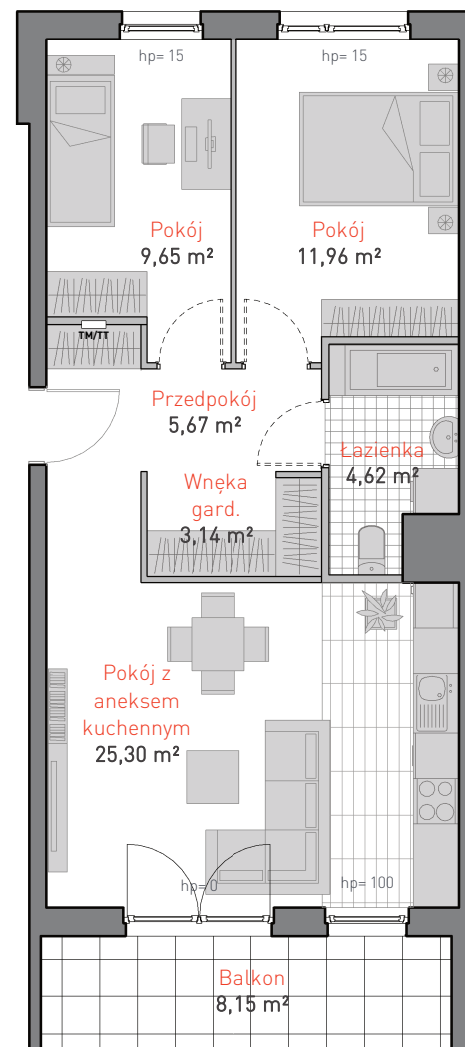

al. Jana Pawła II 3c
tel. 665 051 839, 782 820 807

www: allcon.pl
e-mail: kontakt@allcon.pl

ALLCON

MIESZKANIE **D.b.2.1**

POWIERZCHNIA: **60.34 m²**

KONDYGNACJA: **PIĘTRO 2**

POKOJE: **3**

BUDYNEK CD
CZĘŚĆ NADZIEMNA **D**