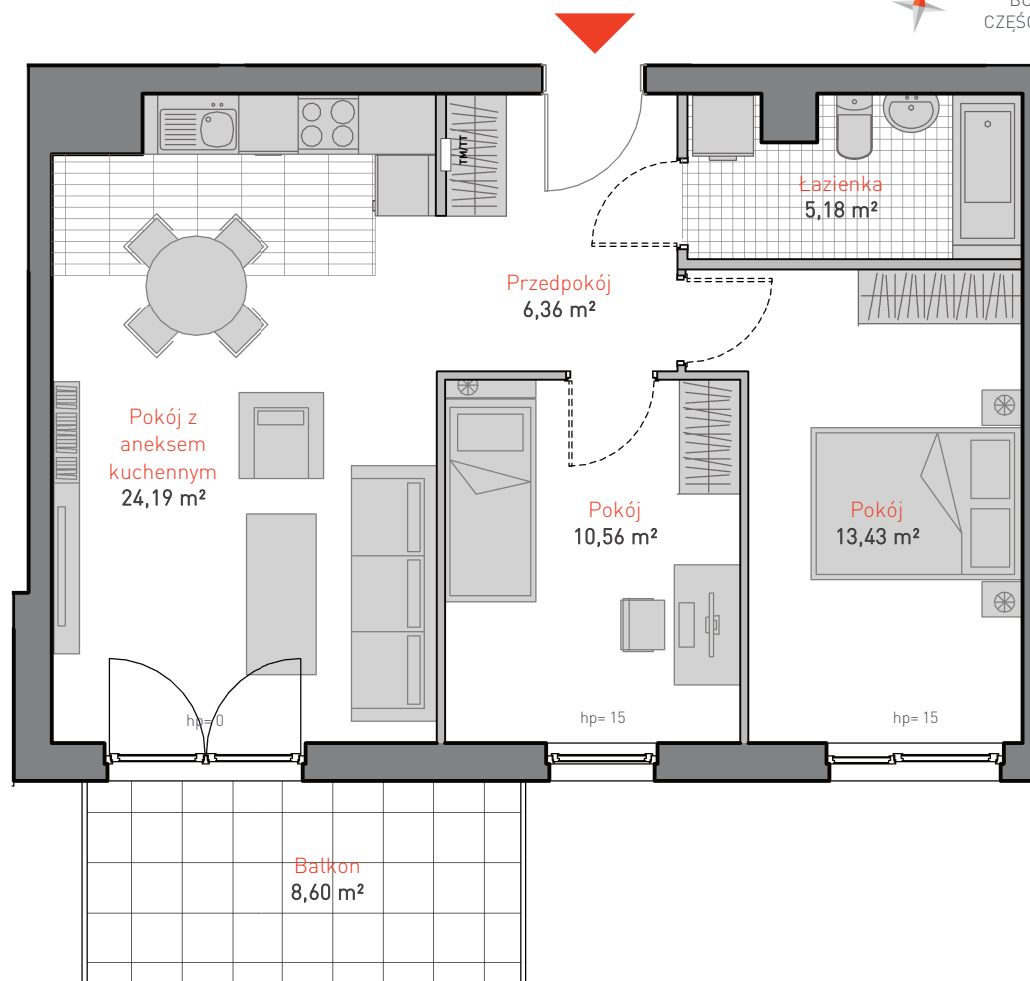

al. Jana Pawła II 3c
tel. 665 051 839, 782 820 807

www: allcon.pl
e-mail: kontakt@allcon.pl

ALLCON

MIESZKANIE D.b.2.2

POWIERZCHNIA: **59.72 m²**

KONDYGNACJA: **PIĘTRO 2**

POKOJE: **3**

BUDYNEK CD
CZĘŚĆ NADZIEMNA D