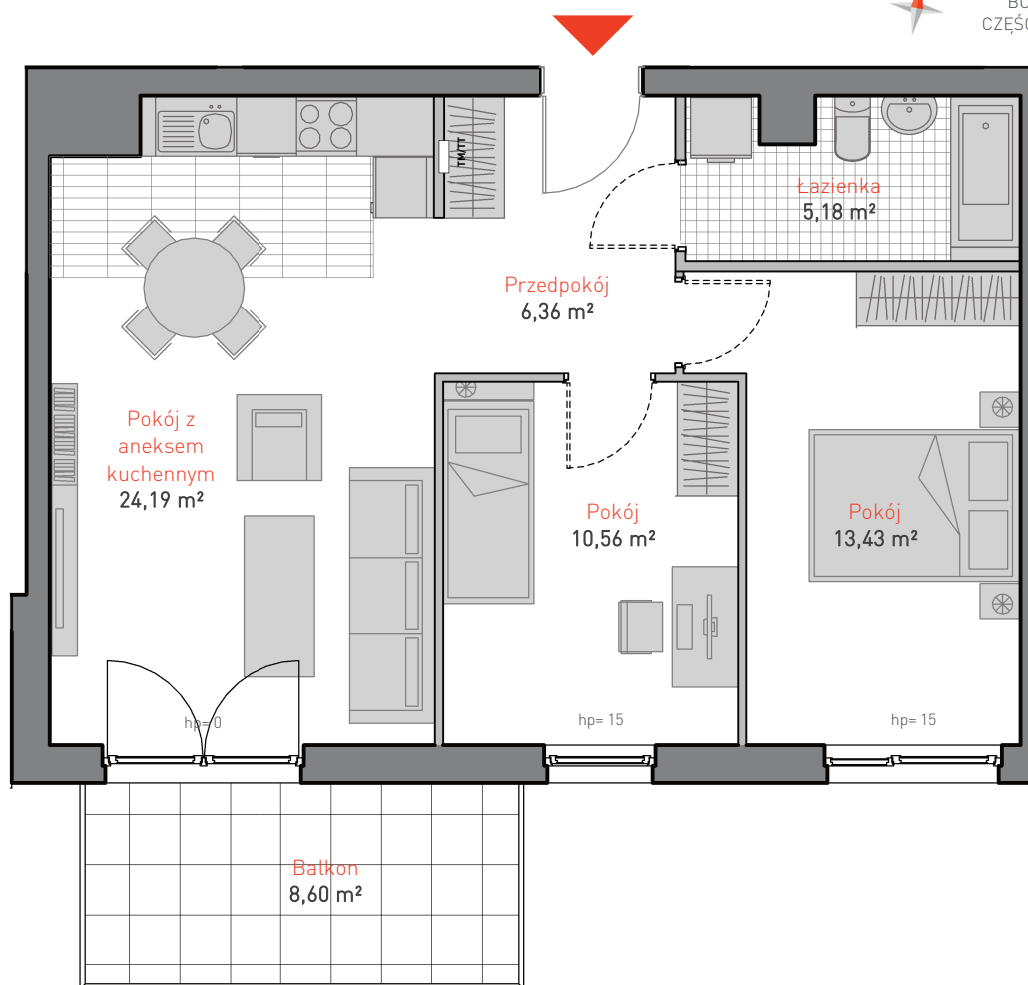

ALLCON

MIESZKANIE D.b.2.2

POWIERZCHNIA: **59.72 m²**

KONDYGNACJA: **PIĘTRO 2**

POKOJE: **3**

BUDYNEK CD
CZĘŚĆ NADZIEMNA D

Informacja nie stanowi oferty w rozumieniu art. 66 kc.