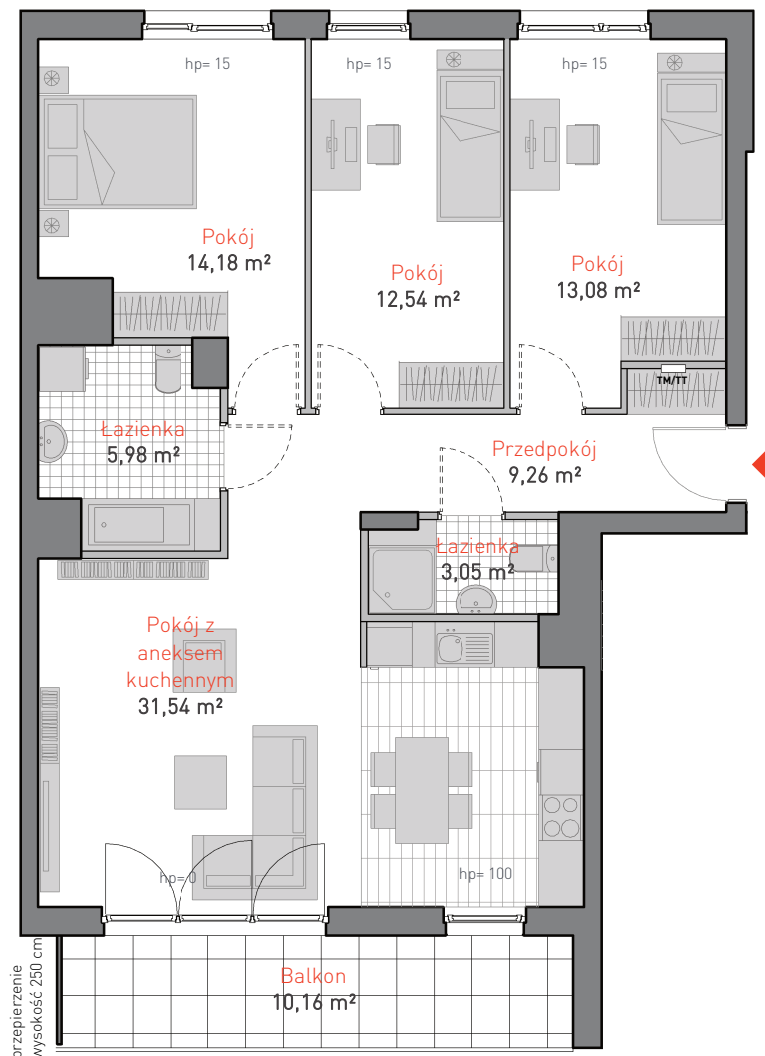

ALLCON

MIESZKANIE D.b.2.3

POWIERZCHNIA: **89.63 m²**

KONDYGNACJA: **PIĘTRO 2**

POKOJE: **4**

BUDYNEK CD
CZĘŚĆ NADZIEMNA D

0 1 2 3 4 5 m

Informacja nie stanowi oferty w rozumieniu art. 66 kc.