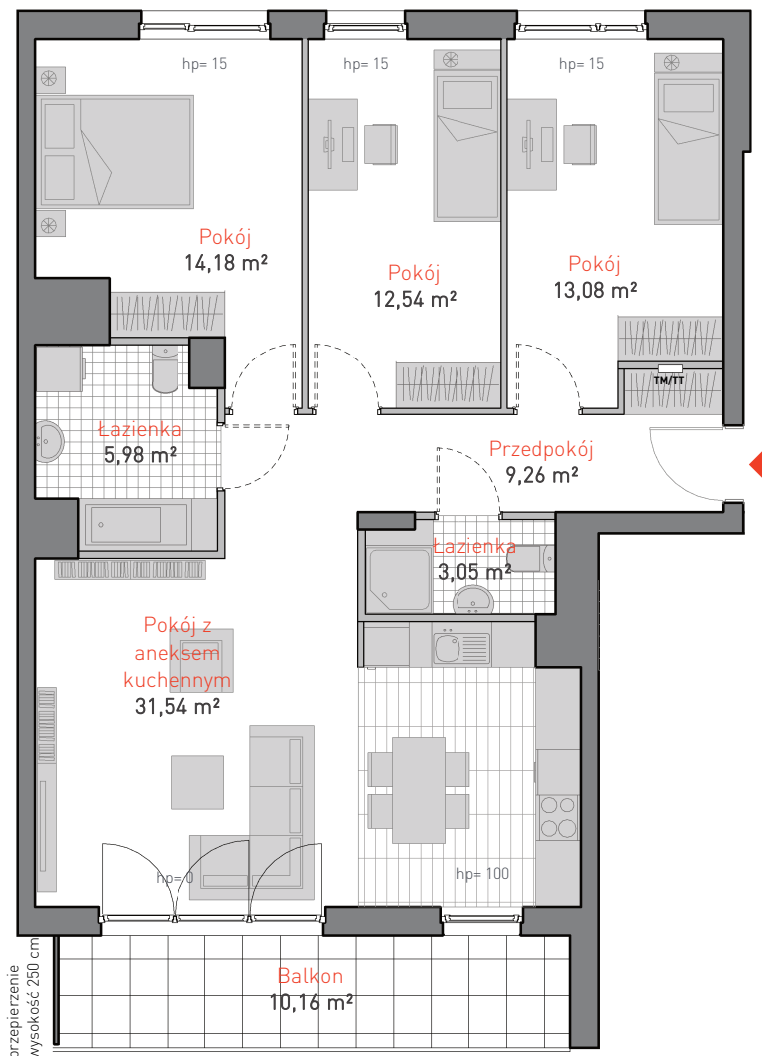

## MIESZKANIE **D.b.2.3**

POWIERZCHNIA: **89.63 m<sup>2</sup>**

KONDYGNACJA: **PIĘTRO 2**

POKOJE: **4**

BUDYNEK CD  
CZĘŚĆ NADZIEMNA **D**

przepiertzenie  
wysokość 250 cm

0 1 2 3 4 5 m

Informacja nie stanowi oferty w rozumieniu art. 66 kc.