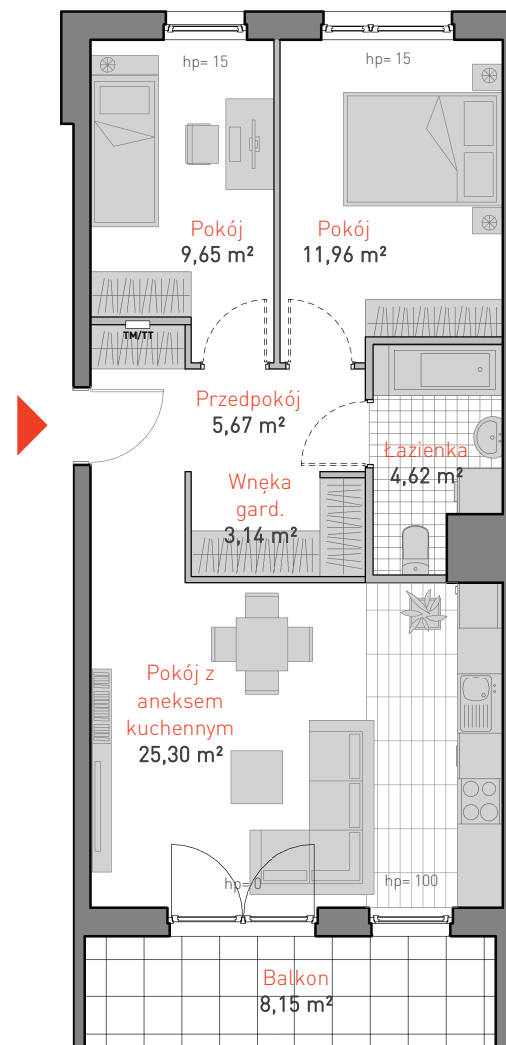

al. Jana Pawła II 3c
tel. 665 051 839, 782 820 807

www: allcon.pl
e-mail: kontakt@allcon.pl

ALLCON

MIESZKANIE **D.b.3.1**

POWIERZCHNIA: **60.34 m²**

KONDYGNACJA: **PIĘTRO 3**

POKOJE: **3**

BUDYNEK CD
CZĘŚĆ NADZIEMNA D