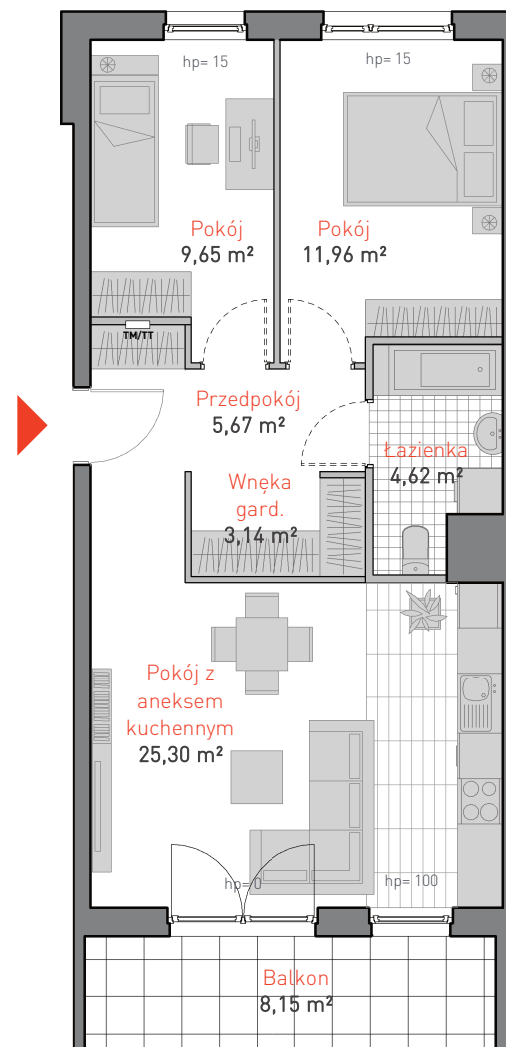

al. Jana Pawła II 3c
tel. 665 051 839, 782 820 807

www: allcon.pl
e-mail: kontakt@allcon.pl

ALLCON

MIESZKANIE **D.b.3.1**

POWIERZCHNIA: **60.34 m²**

KONDYGNACJA: **PIĘTRO 3**

POKOJE: **3**

BUDYNEK CD
CZĘŚĆ NADZIEMNA **D**