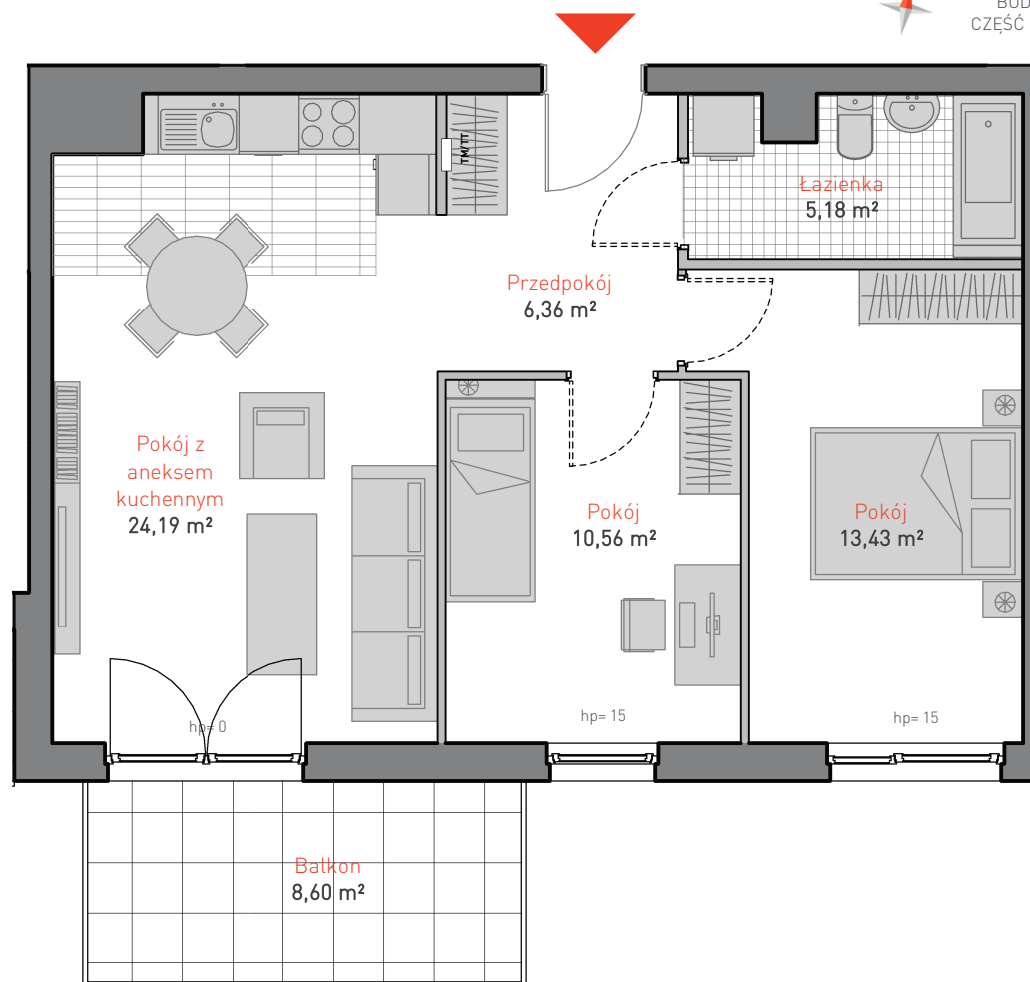

## MIESZKANIE D.b.3.2

POWIERZCHNIA: **59.72 m<sup>2</sup>**

KONDYGNACJA: **PIĘTRO 3**

POKOJE: **3**

BUDYNEK CD  
CZĘŚĆ NADZIEMNA D

Informacja nie stanowi oferty w rozumieniu art. 66 kc.