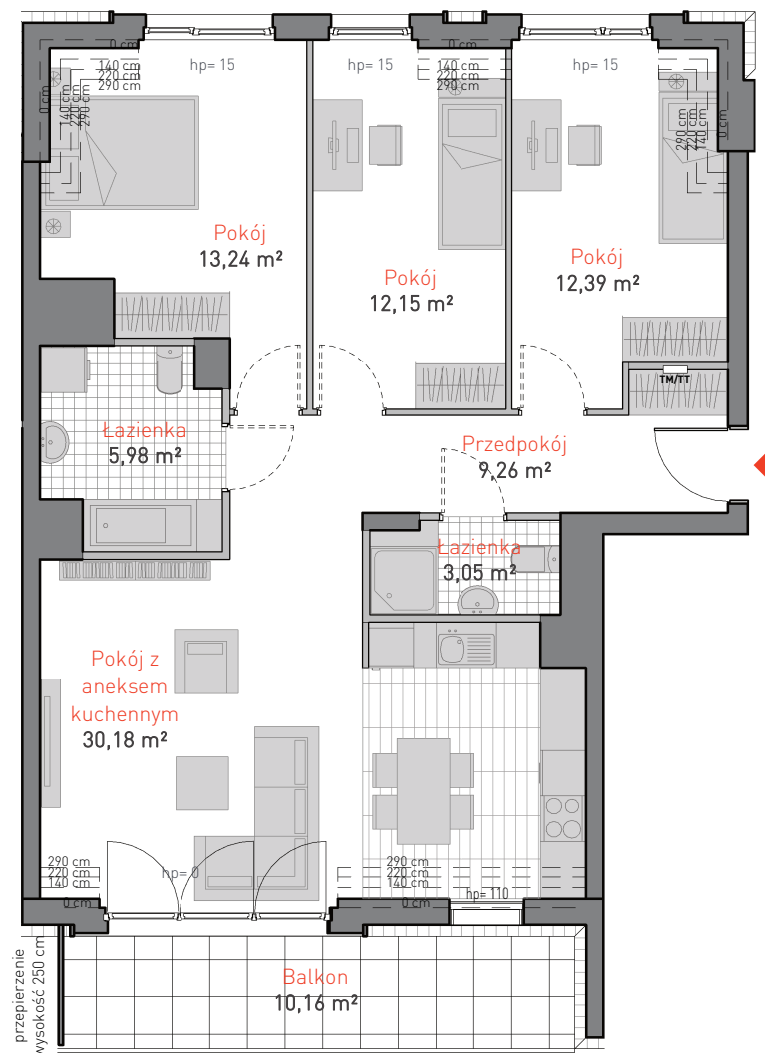

ALLCON

MIESZKANIE D.b.4.3

POWIERZCHNIA: **86,25 m²**

KONDYGNACJA: **PIĘTRO 4**

POKOJE: **4**

BUDYNEK CD
CZĘŚĆ NADZIEMNA D

0 1 2 3 4 5 m

Informacja nie stanowi oferty w rozumieniu art. 66 kc.