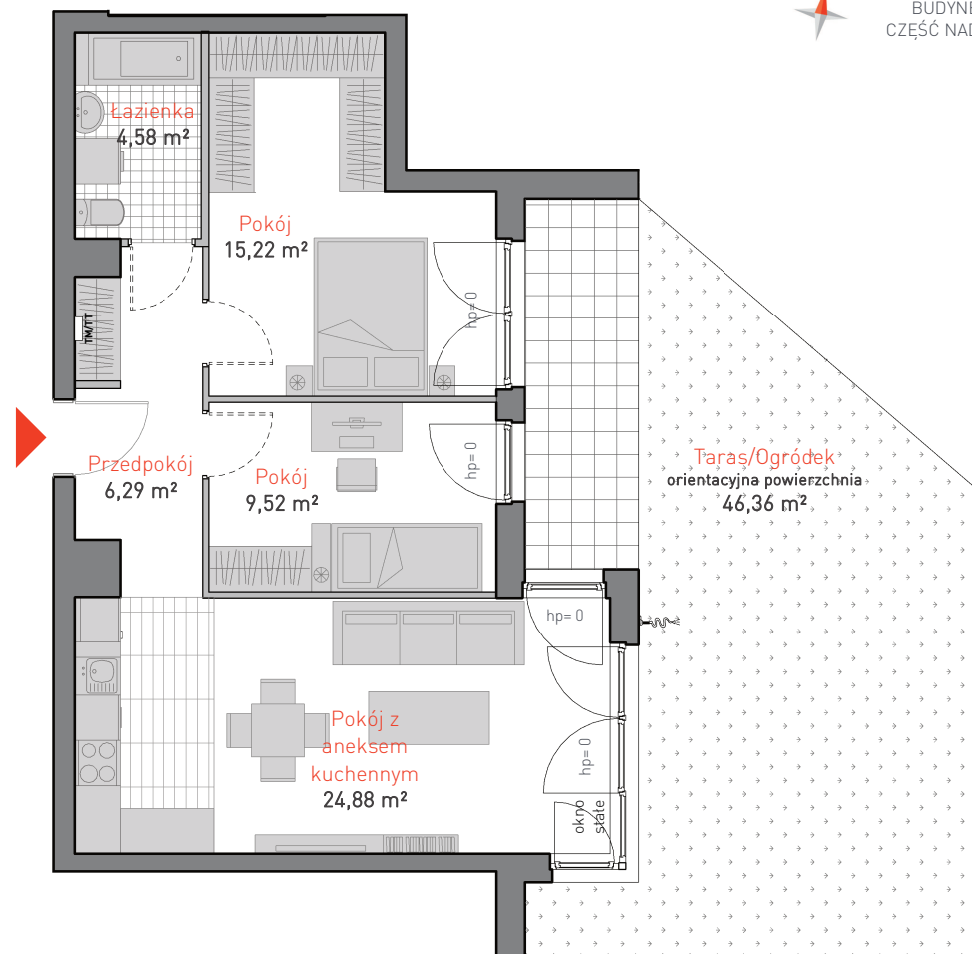

al. Jana Pawła II 3c
tel. 665 051 839, 782 820 807

www: allcon.pl
e-mail: kontakt@allcon.pl

ALLCON

MIESZKANIE D.c.0.1

POWIERZCHNIA: **60.49 m²**

KONDYGNACJA: **PARTER**

POKOJE: **3**

BUDYNEK CD
CZĘŚĆ NADZIEMNA D