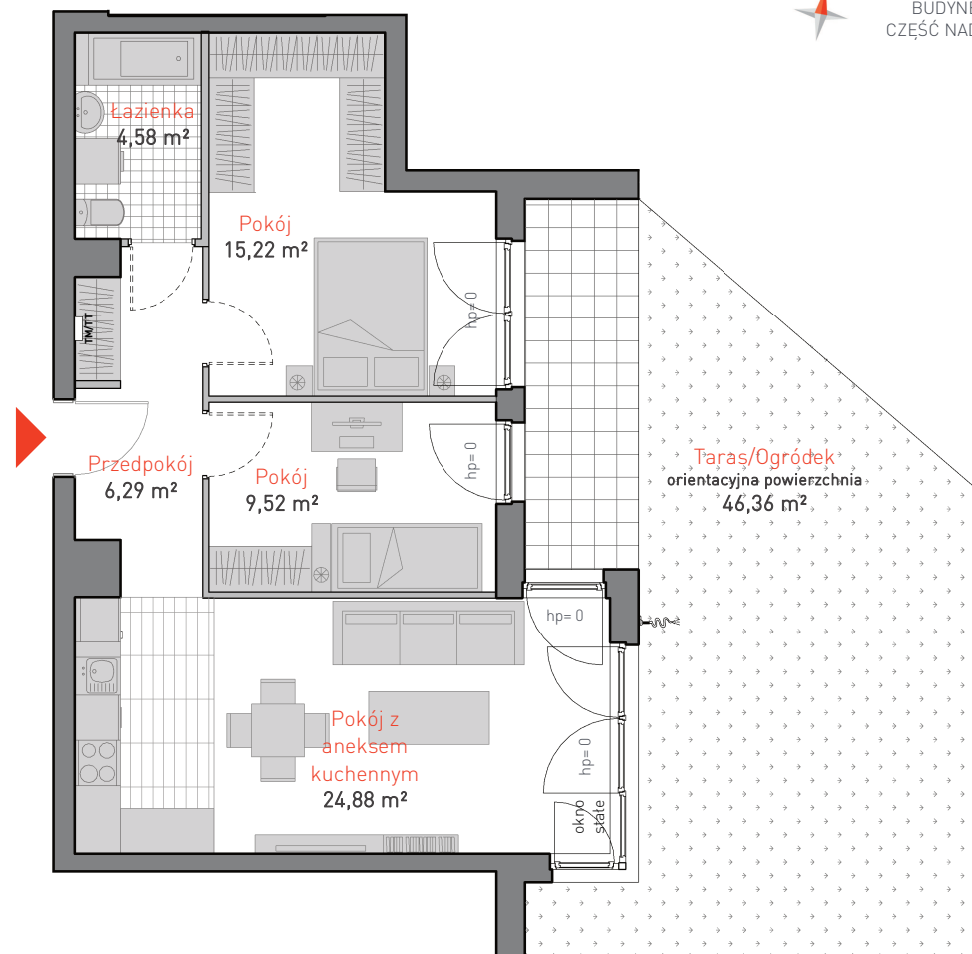

ALLCON

MIESZKANIE D.c.0.1

POWIERZCHNIA: **60.49 m²**

KONDYGNACJA: **PARTER**

POKOJE: **3**

BUDYNEK CD
CZĘŚĆ NADZIEMNA D

Informacja nie stanowi oferty w rozumieniu art. 66 kc.