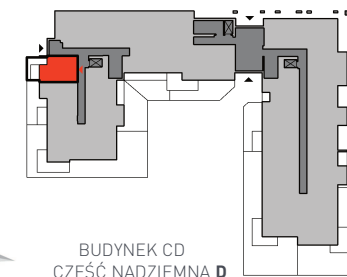

## MIESZKANIE D.c.0.4

POWIERZCHNIA: 28.72 m<sup>2</sup>

KONDYGNACJA: PARTER

POKOJE: 1

BUDYNEK CD  
CZĘŚĆ NADZIEMNA D

Informacja nie stanowi oferty w rozumieniu art. 66 kc.