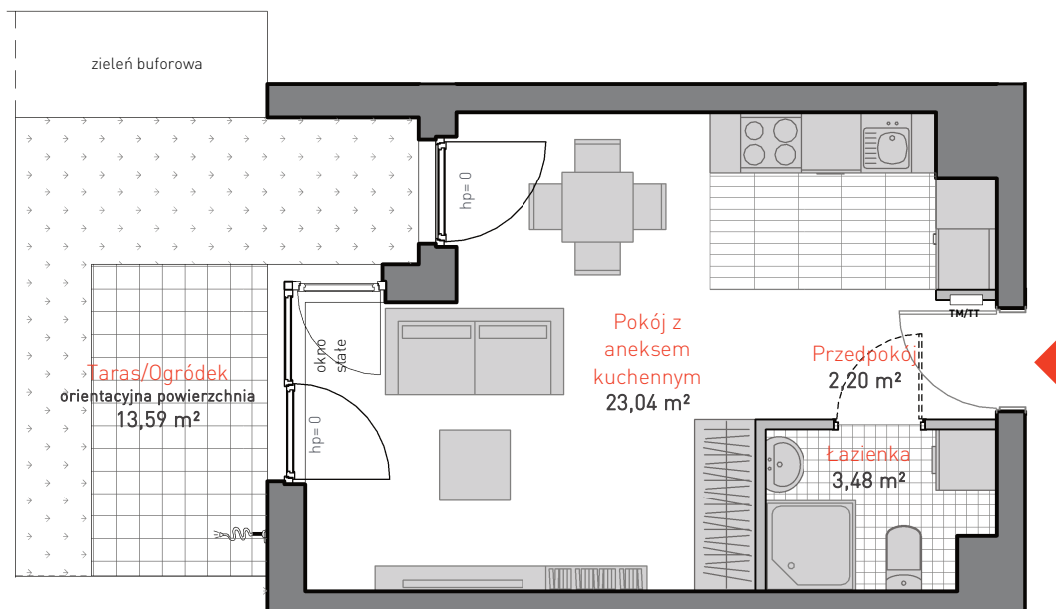

## MIESZKANIE D.c.0.4

POWIERZCHNIA: 28.72 m<sup>2</sup>

KONDYGNACJA: PARTER

POKOJE: 1

BUDYNEK CD  
CZĘŚĆ NADZIEMNA D

Informacja nie stanowi oferty w rozumieniu art. 66 kc.