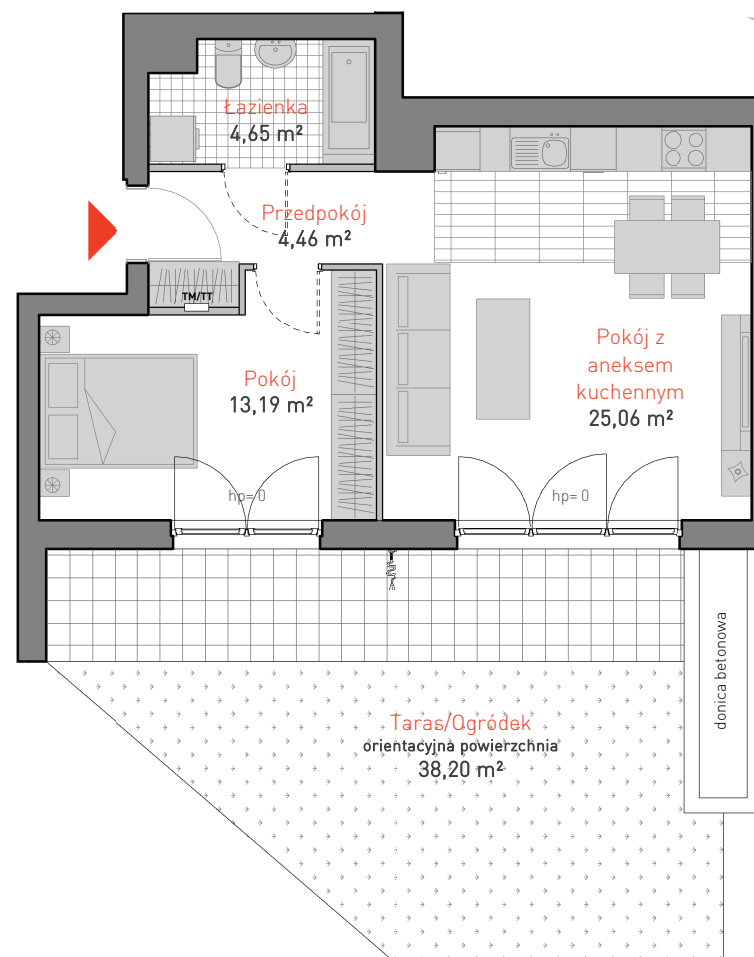

al. Jana Pawła II 3c
tel. 665 051 839, 782 820 807

www: allcon.pl
e-mail: kontakt@allcon.pl

ALLCON

MIESZKANIE D.c.0.5

POWIERZCHNIA: **47.36 m²**

KONDYGNACJA: **PARTER**

POKOJE: **2**

BUDYNEK CD
CZĘŚĆ NADZIEMNA D