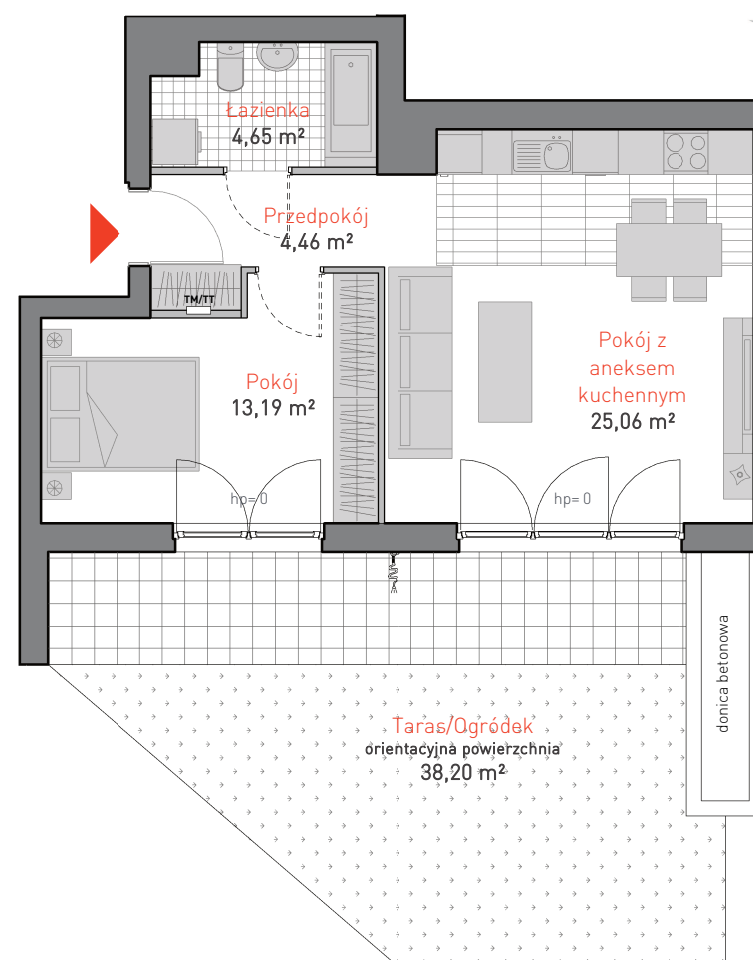

ALLCON

MIESZKANIE D.c.0.5

POWIERZCHNIA: **47.36 m²**

KONDYGNACJA: **PARTER**

POKOJE: **2**

BUDYNEK CD
CZĘŚĆ NADZIEMNA D

Informacja nie stanowi oferty w rozumieniu art. 66 kc.