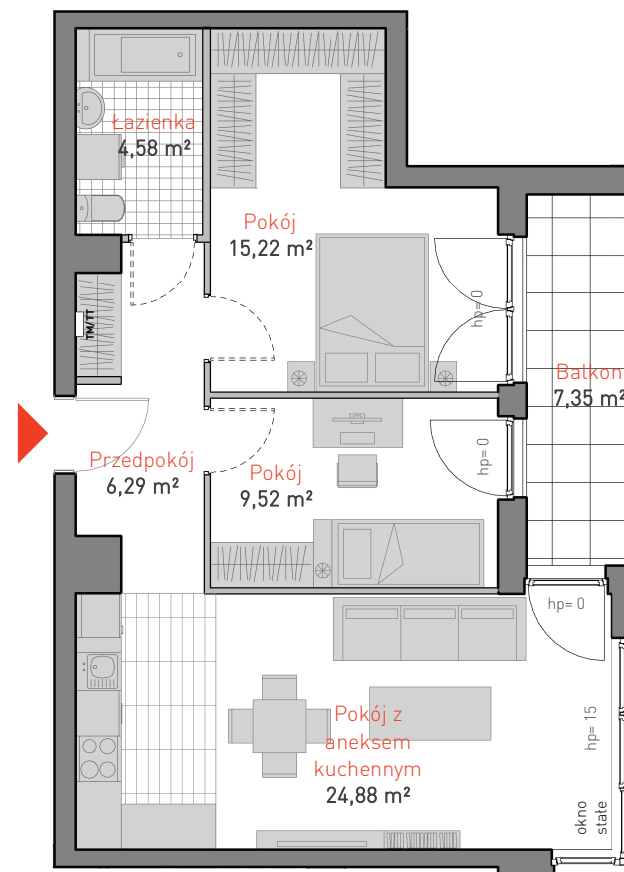

ALLCON

MIESZKANIE D.c.1.1

POWIERZCHNIA: **60.49 m²**

KONDYGNACJA: **PIĘTRO 1**

POKOJE: **3**

BUDYNEK CD
CZĘŚĆ NADZIEMNA D

0 1 2 3 4 5 m

Informacja nie stanowi oferty w rozumieniu art. 66 kc.