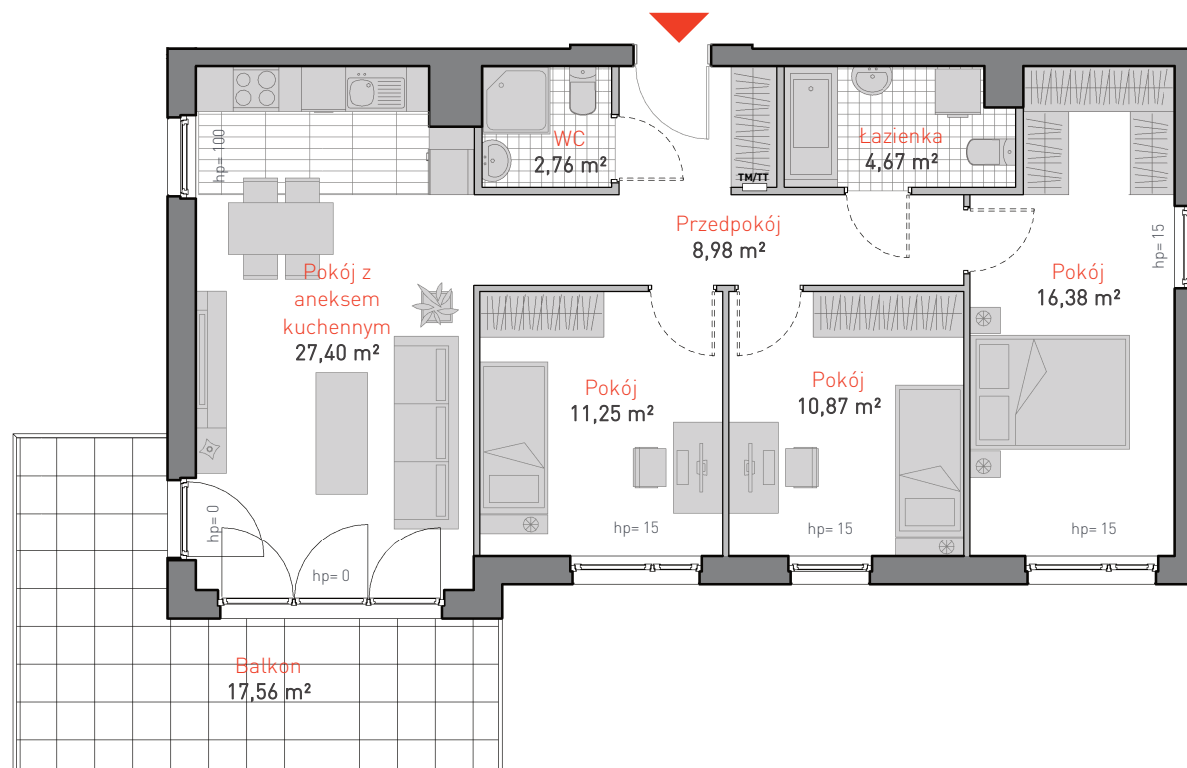

## MIESZKANIE D.c.1.2

POWIERZCHNIA: **82.31 m<sup>2</sup>**

KONDYGNACJA: **PIĘTRO 1**

POKOJE: **4**

BUDYNEK CD  
CZĘŚĆ NADZIEMNA D

0 1 2 3 4 5 m

Informacja nie stanowi oferty w rozumieniu art. 66 kc.