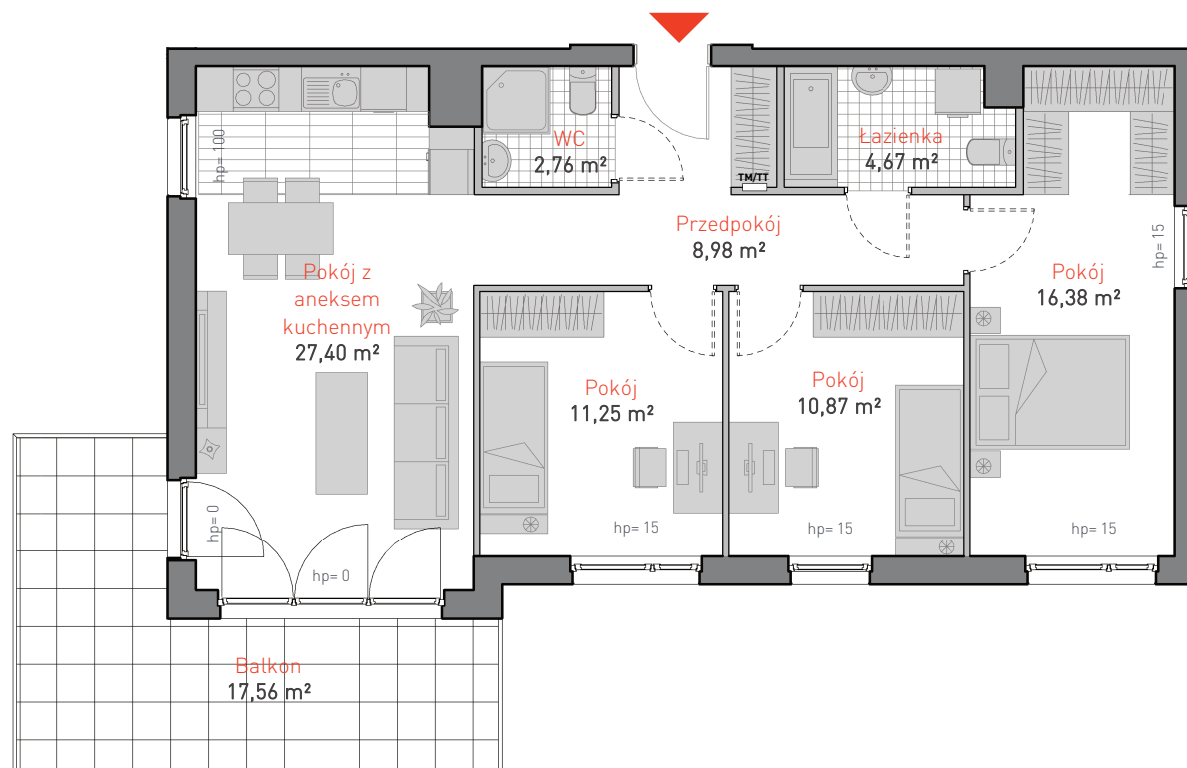

al. Jana Pawła II 3c
tel. 665 051 839, 782 820 807

www: allcon.pl
e-mail: kontakt@allcon.pl

ALLCON

MIESZKANIE D.c.1.2

POWIERZCHNIA: **82.31 m²**

KONDYGNACJA: **PIĘTRO 1**

POKOJE: **4**

BUDYNEK CD
CZĘŚĆ NADZIEMNA D