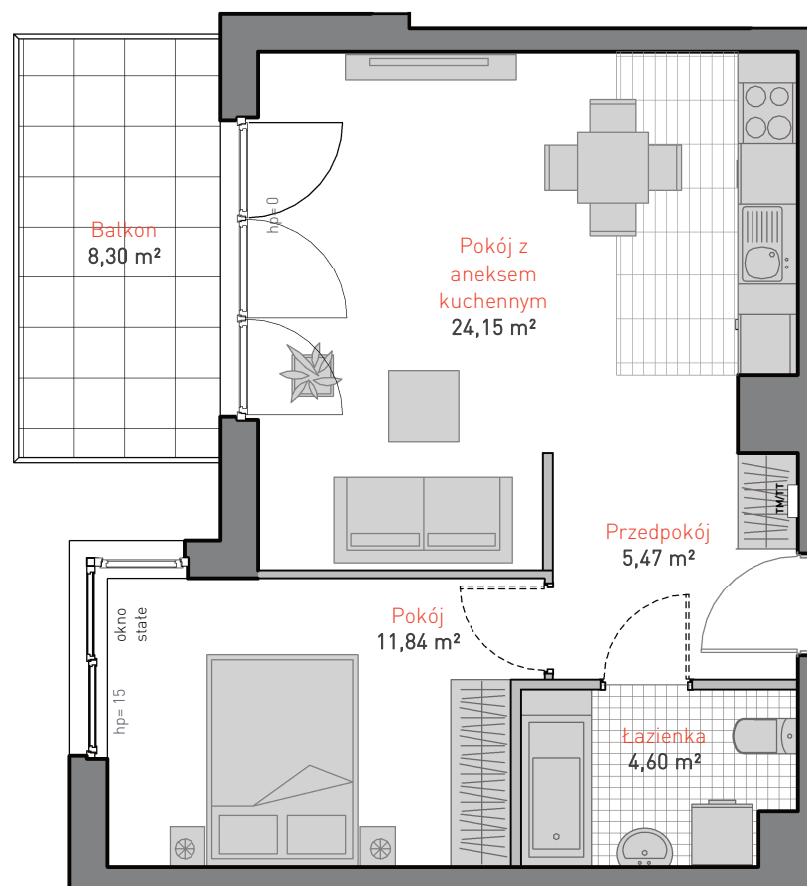

al. Jana Pawła II 3c
tel. 665 051 839, 782 820 807

www: allcon.pl
e-mail: kontakt@allcon.pl

ALLCON

MIESZKANIE D.c.1.4

POWIERZCHNIA: **46.06 m²**

KONDYGNACJA: **PIĘTRO 1**

POKOJE: **2**

BUDYNEK CD
CZĘŚĆ NADZIEMNA D