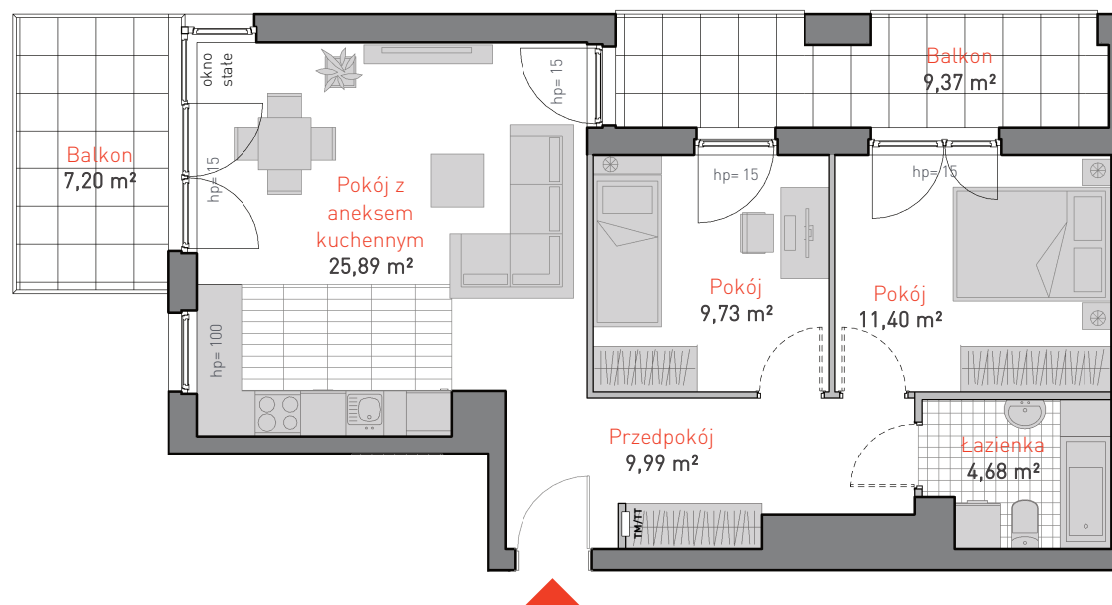

al. Jana Pawła II 3c
tel. 665 051 839, 782 820 807

www: allcon.pl
e-mail: kontakt@allcon.pl

ALLCON

MIESZKANIE D.c.1.5

POWIERZCHNIA: **61.69 m²**

KONDYGNACJA: **PIĘTRO 1**

POKOJE: **3**

BUDYNEK CD
CZĘŚĆ NADZIEMNA D