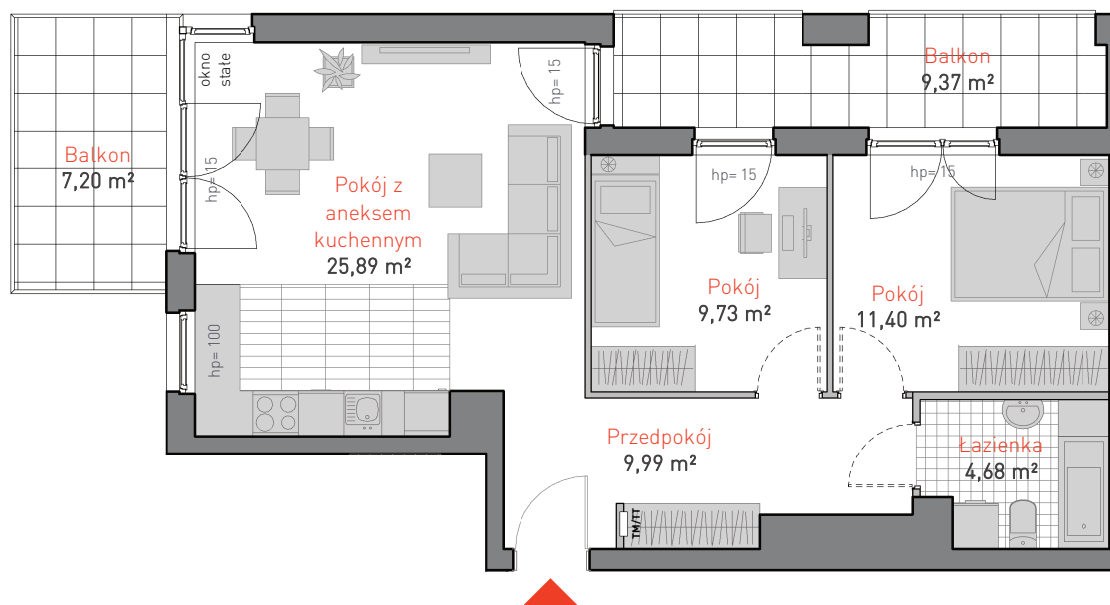

ALLCON

MIESZKANIE D.c.1.5

POWIERZCHNIA: **61.69 m²**

KONDYGNACJA: **PIĘTRO 1**

POKOJE: **3**

BUDYNEK CD
CZĘŚĆ NADZIEMNA D

0 1 2 3 4 5 m

Informacja nie stanowi oferty w rozumieniu art. 66 kc.