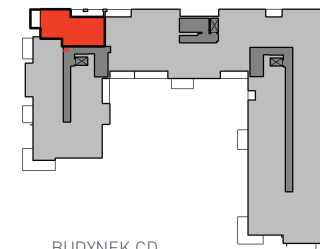

ALLCON

MIESZKANIE D.c.1.5

POWIERZCHNIA: **61.69 m²**

KONDYGNACJA: **PIĘTRO 1**

POKOJE: **3**

BUDYNEK CD
CZĘŚĆ NADZIEMNA D

0 1 2 3 4 5 m

Informacja nie stanowi oferty w rozumieniu art. 66 kc.