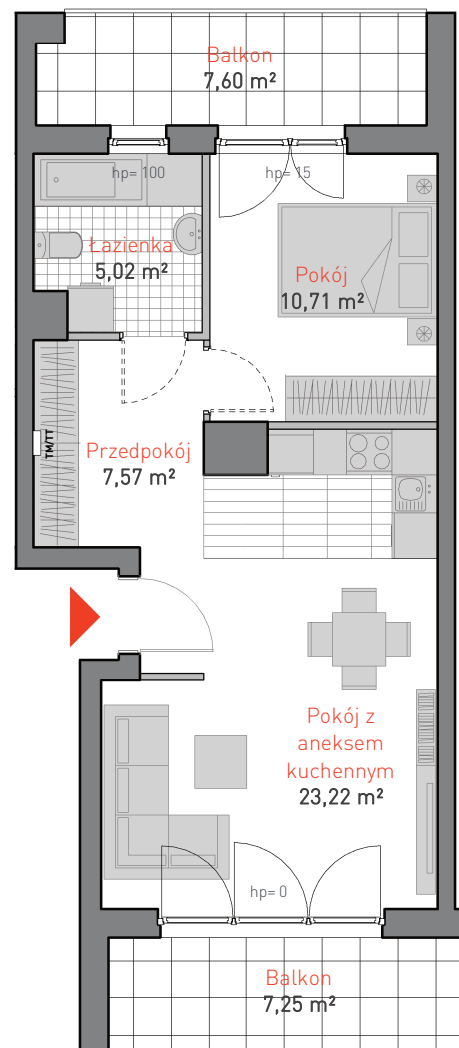

ALLCON

MIESZKANIE D.c.1.6

POWIERZCHNIA: **46.52 m²**

KONDYGNACJA: **PIĘTRO 1**

POKOJE: **2**

przepiertzenie
wysokość 250 cm

BUDYNEK CD
CZĘŚĆ NADZIEMNA D

0 1 2 3 4 5 m