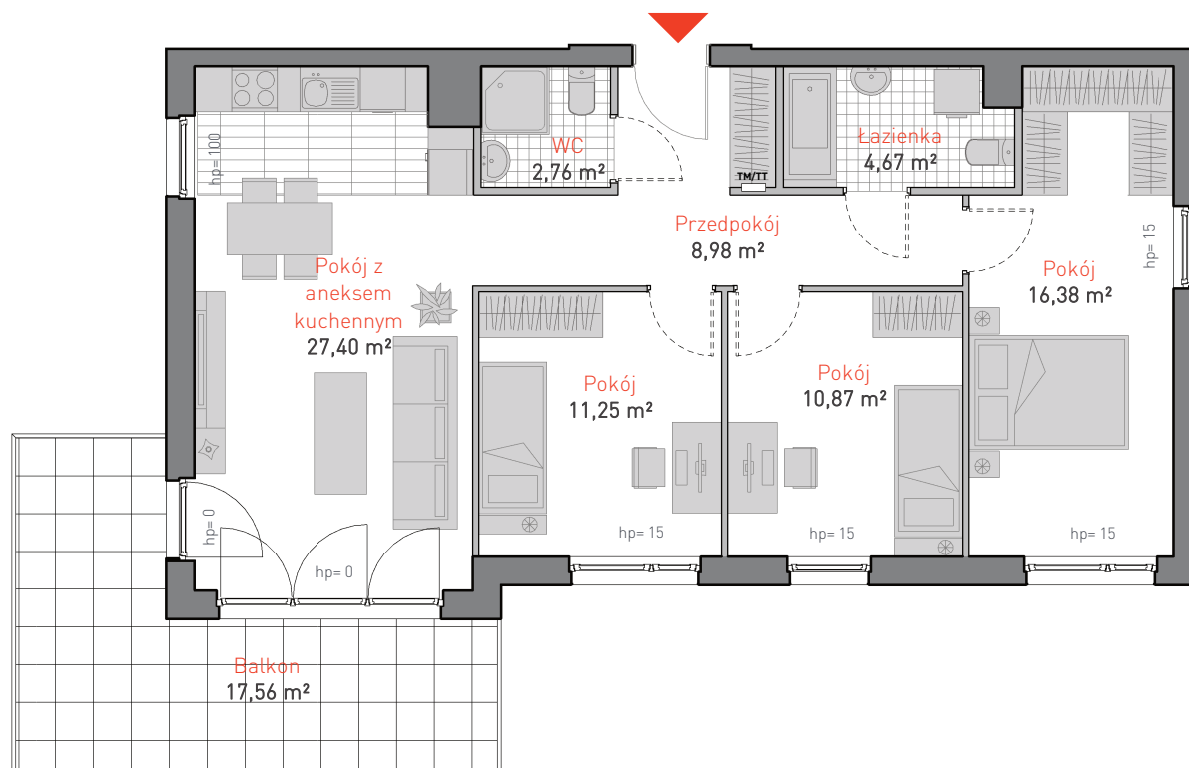

## MIESZKANIE D.c.2.2

POWIERZCHNIA: **82.31 m<sup>2</sup>**

KONDYGNACJA: **PIĘTRO 2**

POKOJE: **4**

BUDYNEK CD  
CZĘŚĆ NADZIEMNA D

0 1 2 3 4 5 m

Informacja nie stanowi oferty w rozumieniu art. 66 kc.