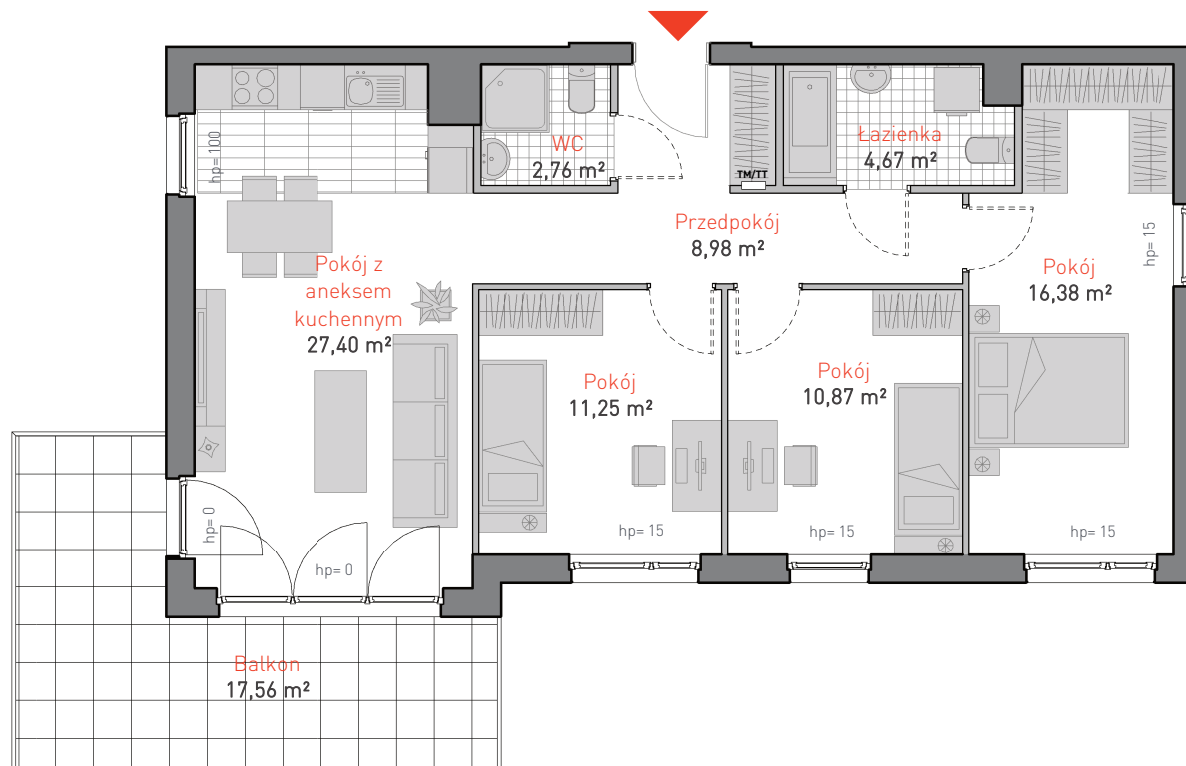

## MIESZKANIE D.c.2.2

POWIERZCHNIA: **82.31 m<sup>2</sup>**

KONDYGNACJA: **PIĘTRO 2**

POKOJE: **4**

BUDYNEK CD  
CZĘŚĆ NADZIEMNA D

0 1 2 3 4 5 m

Informacja nie stanowi oferty w rozumieniu art. 66 kc.