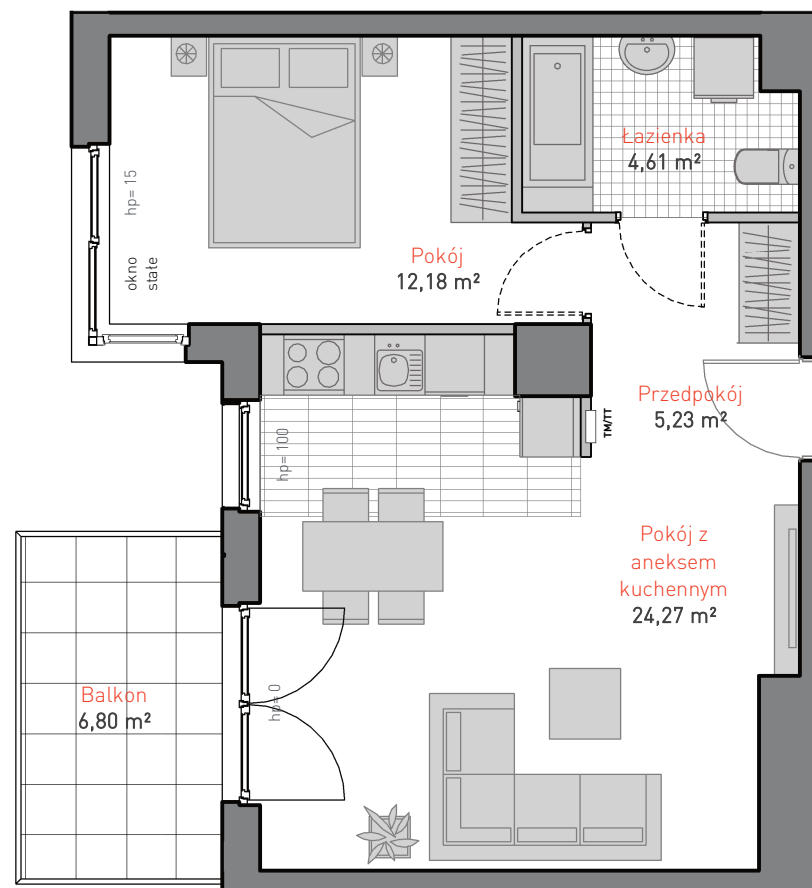

al. Jana Pawła II 3c
tel. 665 051 839, 782 820 807

www: allcon.pl
e-mail: kontakt@allcon.pl

ALLCON

MIESZKANIE D.c.2.3

POWIERZCHNIA: **46.29 m²**

KONDYGNACJA: **PIĘTRO 2**

POKOJE: **2**

BUDYNEK CD
CZĘŚĆ NADZIEMNA D