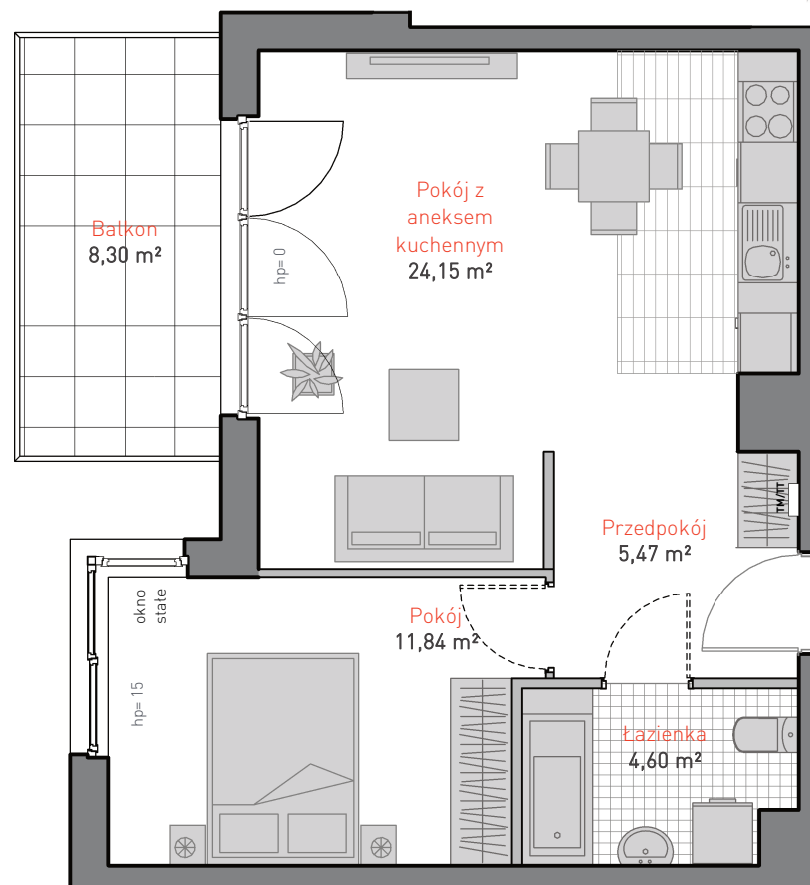

al. Jana Pawła II 3c
tel. 665 051 839, 782 820 807

www: allcon.pl
e-mail: kontakt@allcon.pl

ALLCON

MIESZKANIE D.c.2.4

POWIERZCHNIA: **46.06 m²**

KONDYGNACJA: **PIĘTRO 2**

POKOJE: **2**

BUDYNEK CD
CZĘŚĆ NADZIEMNA D