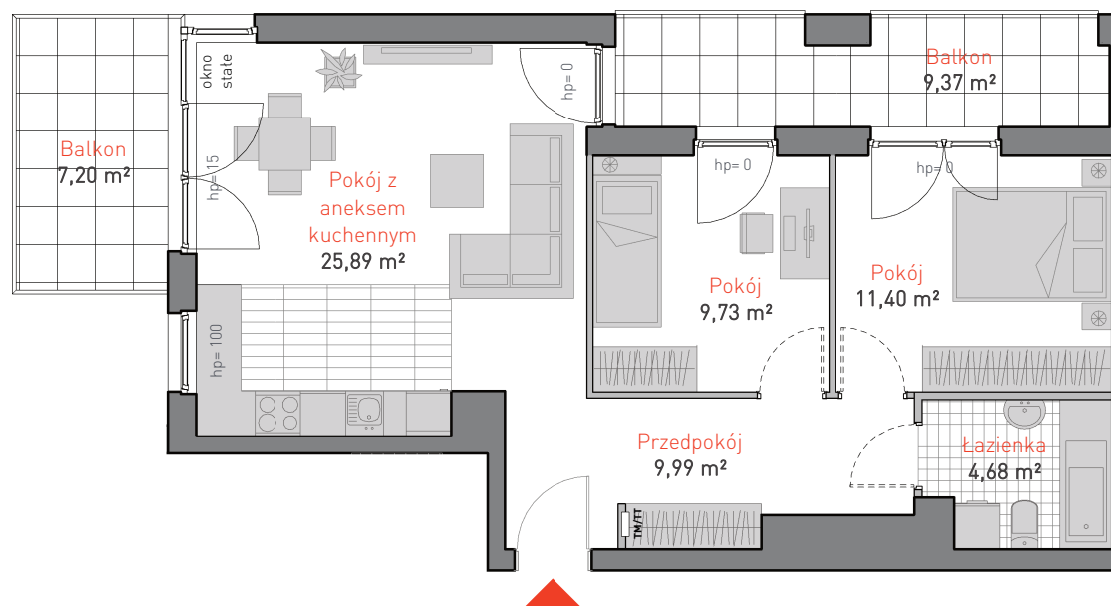

ALLCON

MIESZKANIE D.c.2.5

POWIERZCHNIA: **61.69 m²**

KONDYGNACJA: **PIĘTRO 2**

POKOJE: **3**

BUDYNEK CD
CZĘŚĆ NADZIEMNA D

0 1 2 3 4 5 m

Informacja nie stanowi oferty w rozumieniu art. 66 kc.