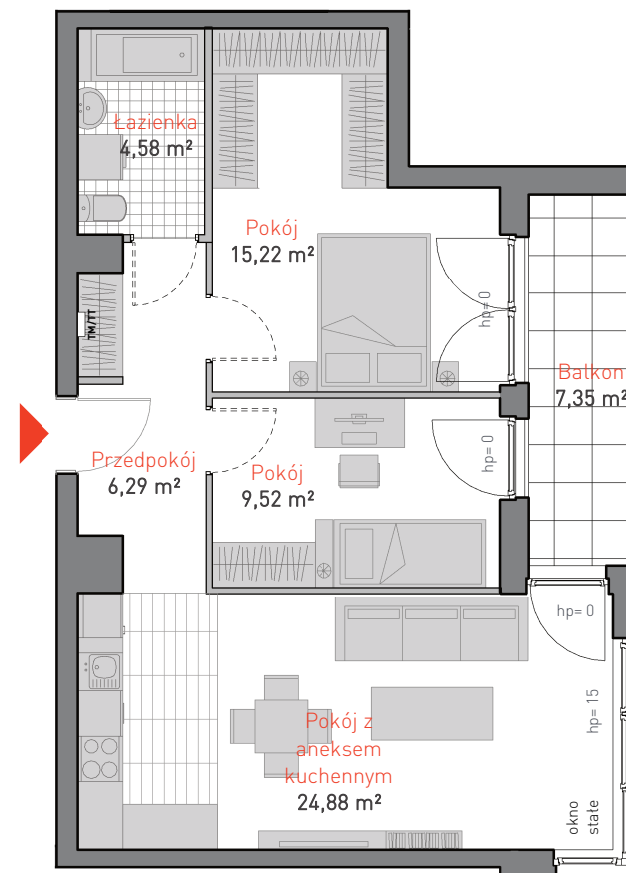

ALLCON

MIESZKANIE D.c.3.1

POWIERZCHNIA: **60.49 m²**

KONDYGNACJA: **PIĘTRO 3**

POKOJE: **3**

BUDYNEK CD
CZĘŚĆ NADZIEMNA D

0 1 2 3 4 5 m

Informacja nie stanowi oferty w rozumieniu art. 66 kc.