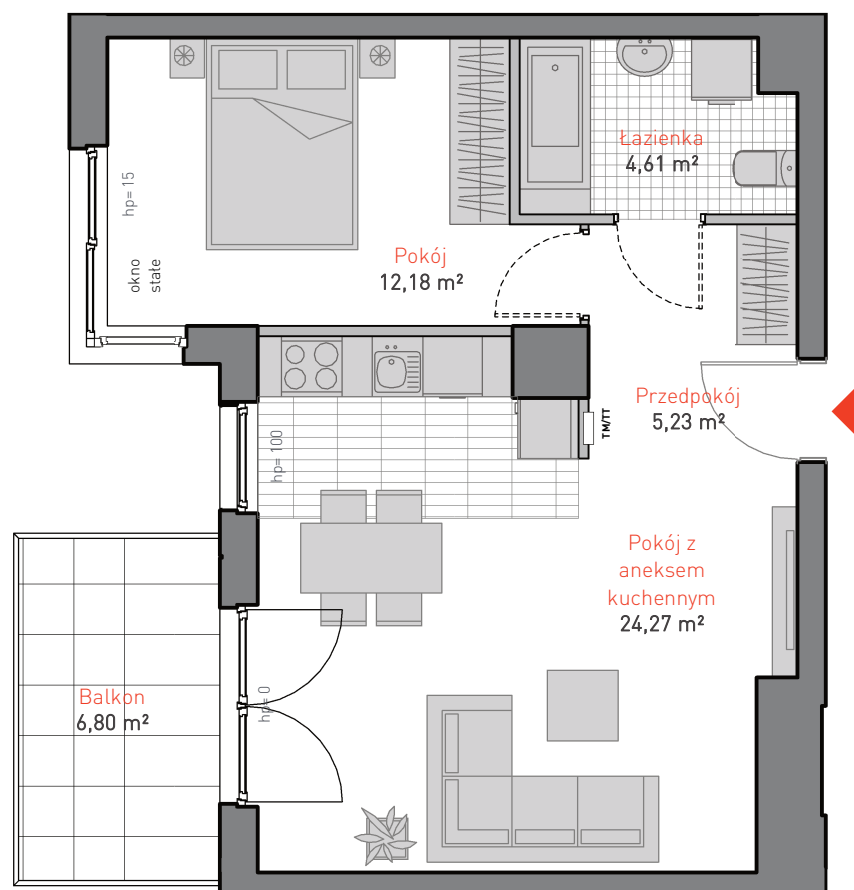

al. Jana Pawła II 3c
tel. 665 051 839, 782 820 807

www: allcon.pl
e-mail: kontakt@allcon.pl

ALLCON

MIESZKANIE D.c.3.3

POWIERZCHNIA: **46.29 m²**

KONDYGNACJA: **PIĘTRO 3**

POKOJE: **2**

BUDYNEK CD
CZĘŚĆ NADZIEMNA D