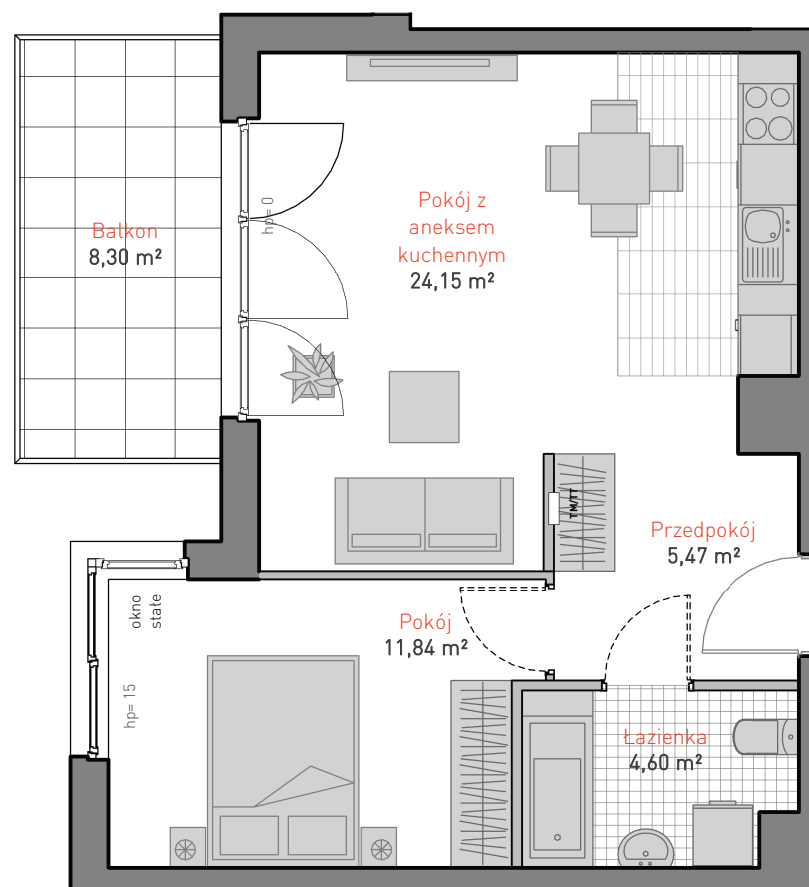

al. Jana Pawła II 3c
tel. 665 051 839, 782 820 807

www: allcon.pl
e-mail: kontakt@allcon.pl

ALLCON

MIESZKANIE D.c.3.4

POWIERZCHNIA: **46.06 m²**

KONDYGNACJA: **PIĘTRO 3**

POKOJE: **2**

BUDYNEK CD
CZĘŚĆ NADZIEMNA D