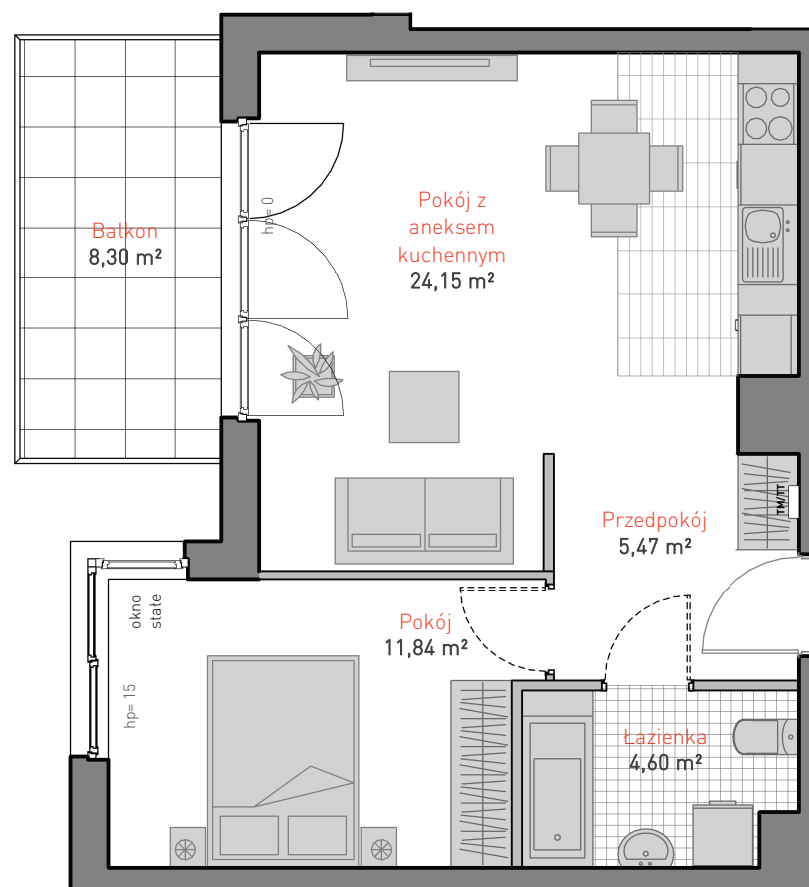

al. Jana Pawła II 3c
tel. 665 051 839, 782 820 807

www: allcon.pl
e-mail: kontakt@allcon.pl

ALLCON

MIESZKANIE D.c.3.4

POWIERZCHNIA: **46.06 m²**

KONDYGNACJA: **PIĘTRO 3**

POKOJE: **2**

BUDYNEK CD
CZĘŚĆ NADZIEMNA D