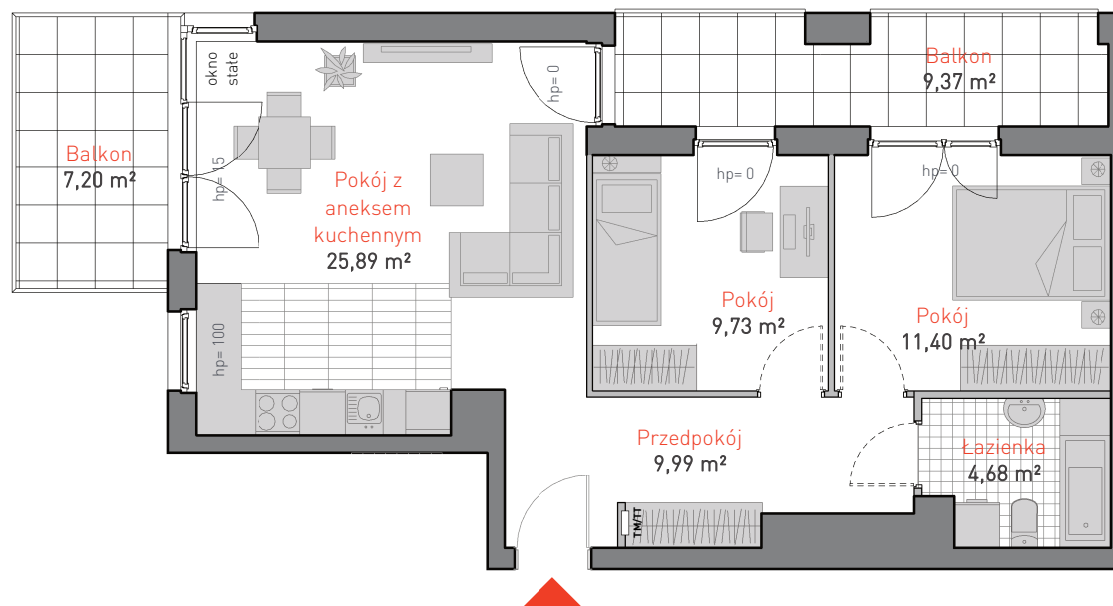

al. Jana Pawła II 3c
tel. 665 051 839, 782 820 807

www: allcon.pl
e-mail: kontakt@allcon.pl

ALLCON

MIESZKANIE D.c.3.5

POWIERZCHNIA: **61.69 m²**

KONDYGNACJA: **PIĘTRO 3**

POKOJE: **3**

BUDYNEK CD
CZĘŚĆ NADZIEMNA D