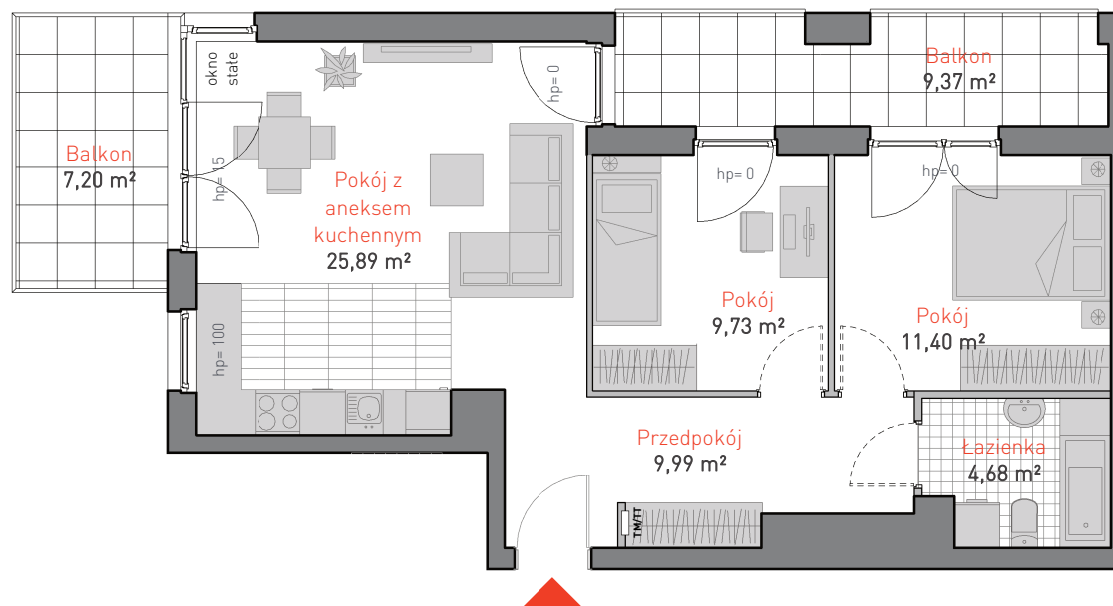

ALLCON

MIESZKANIE D.c.3.5

POWIERZCHNIA: **61.69 m²**

KONDYGNACJA: **PIĘTRO 3**

POKOJE: **3**

BUDYNEK CD
CZĘŚĆ NADZIEMNA D

0 1 2 3 4 5 m

Informacja nie stanowi oferty w rozumieniu art. 66 kc.