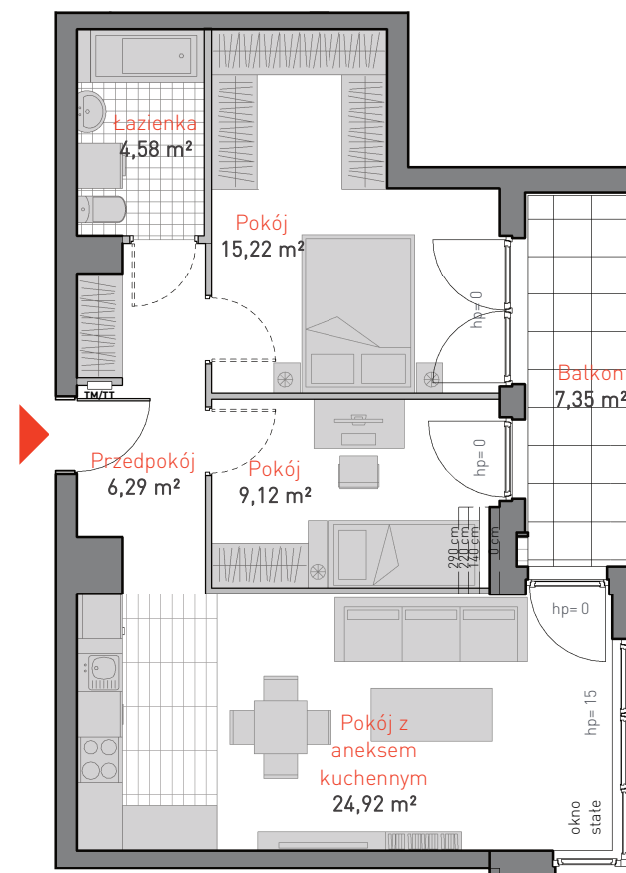

al. Jana Pawła II 3c
tel. 665 051 839, 782 820 807

www: allcon.pl
e-mail: kontakt@allcon.pl

ALLCON

MIESZKANIE D.c.4.1

POWIERZCHNIA: **60.13 m²**

KONDYGNACJA: **PIĘTRO 4**

POKOJE: **3**

BUDYNEK CD
CZĘŚĆ NADZIEMNA D