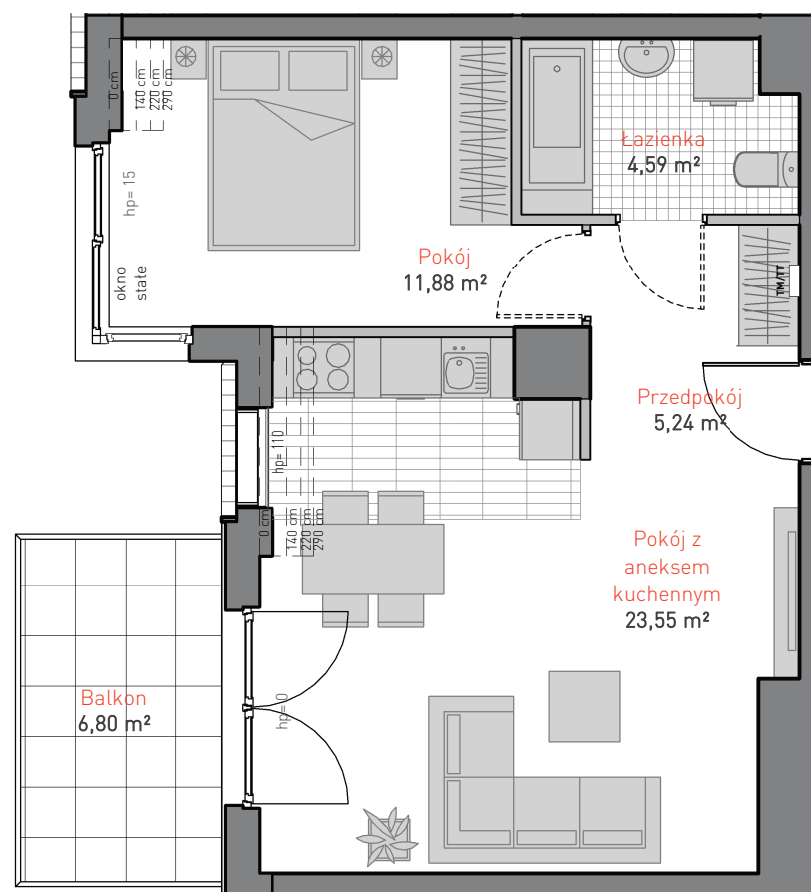

## MIESZKANIE D.c.4.3

POWIERZCHNIA: **45.26 m<sup>2</sup>**

KONDYGNACJA: **PIĘTRO 4**

POKOJE: **2**

BUDYNEK CD  
CZĘŚĆ NADZIEMNA D

0 1 2 3 4 5 m

Informacja nie stanowi oferty w rozumieniu art. 66 kc.