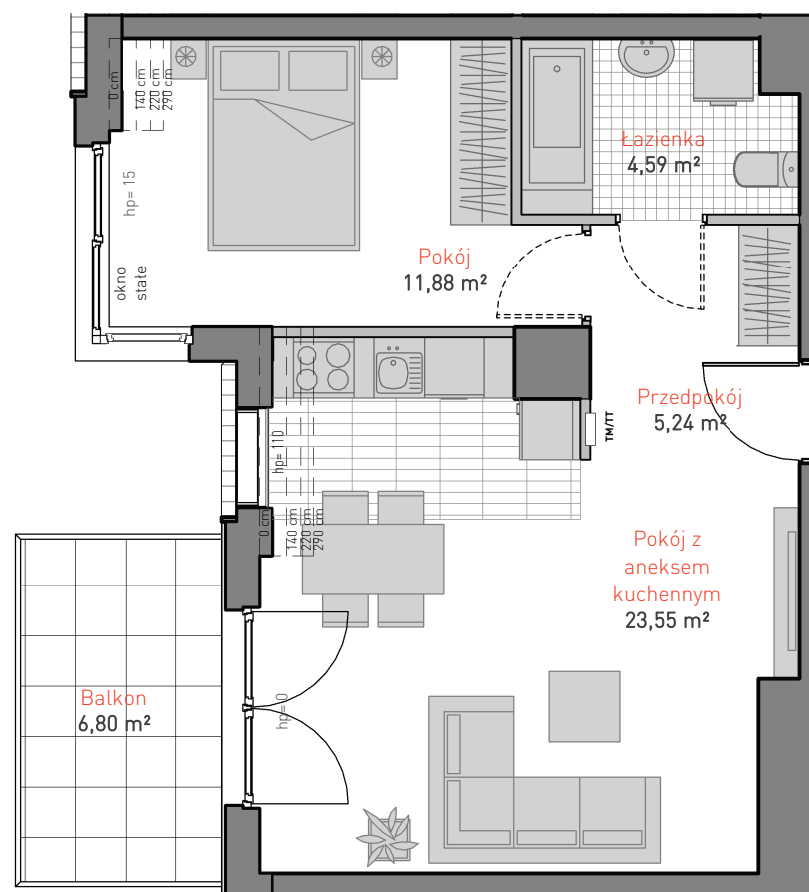

al. Jana Pawła II 3c
tel. 665 051 839, 782 820 807

www: allcon.pl
e-mail: kontakt@allcon.pl

ALLCON

MIESZKANIE D.c.4.3

POWIERZCHNIA: **45.26 m²**

KONDYGNACJA: **PIĘTRO 4**

POKOJE: **2**

BUDYNEK CD
CZĘŚĆ NADZIEMNA D