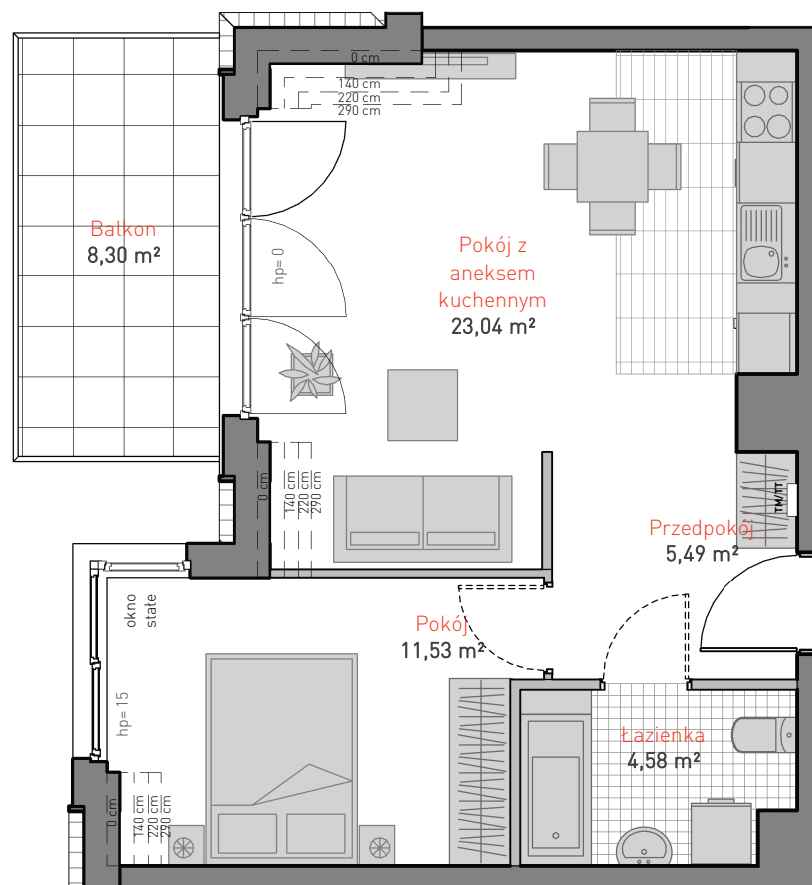

## MIESZKANIE D.c.4.4

POWIERZCHNIA: **44.64 m<sup>2</sup>**

KONDYGNACJA: **PIĘTRO 4**

POKOJE: **2**

BUDYNEK CD  
CZĘŚĆ NADZIEMNA D

0 1 2 3 4 5 m

Informacja nie stanowi oferty w rozumieniu art. 66 kc.