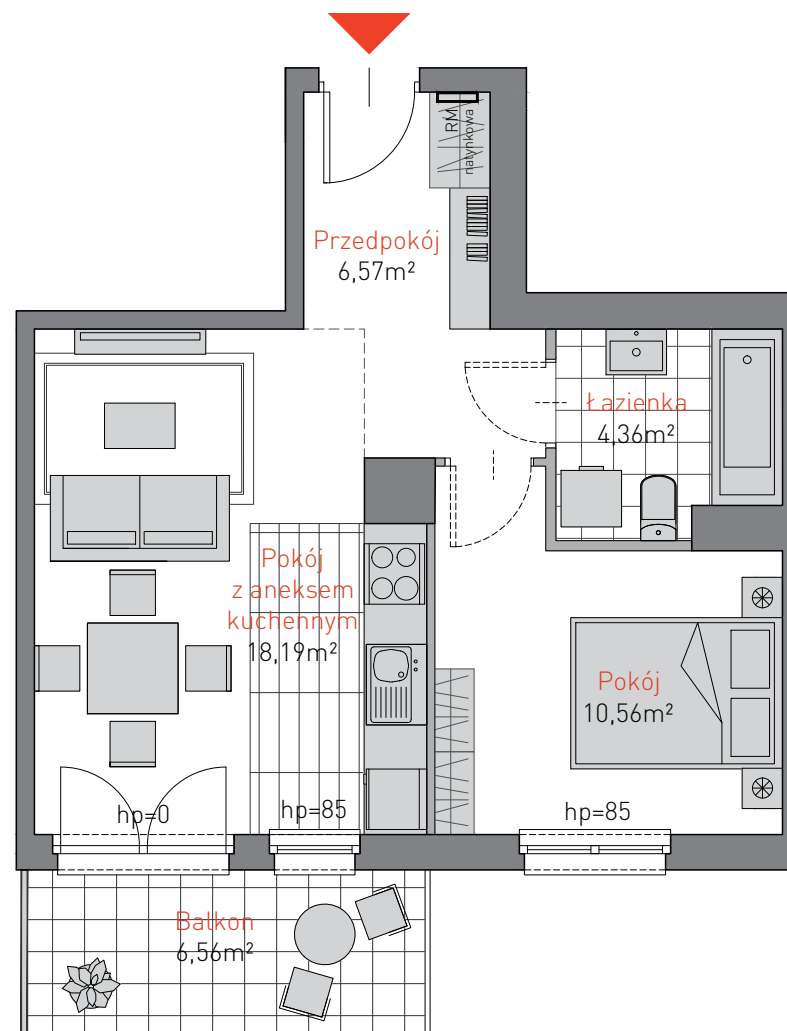

## MIESZKANIE D.2.7

POWIERZCHNIA: 39,68m<sup>2</sup>

KONDYGNACJA: PIĘTRO 2

POKOJE: 2

BUDYNEK CD

0 1 2 3 4 5m

Prezentowany materiał nie stanowi oferty handlowej