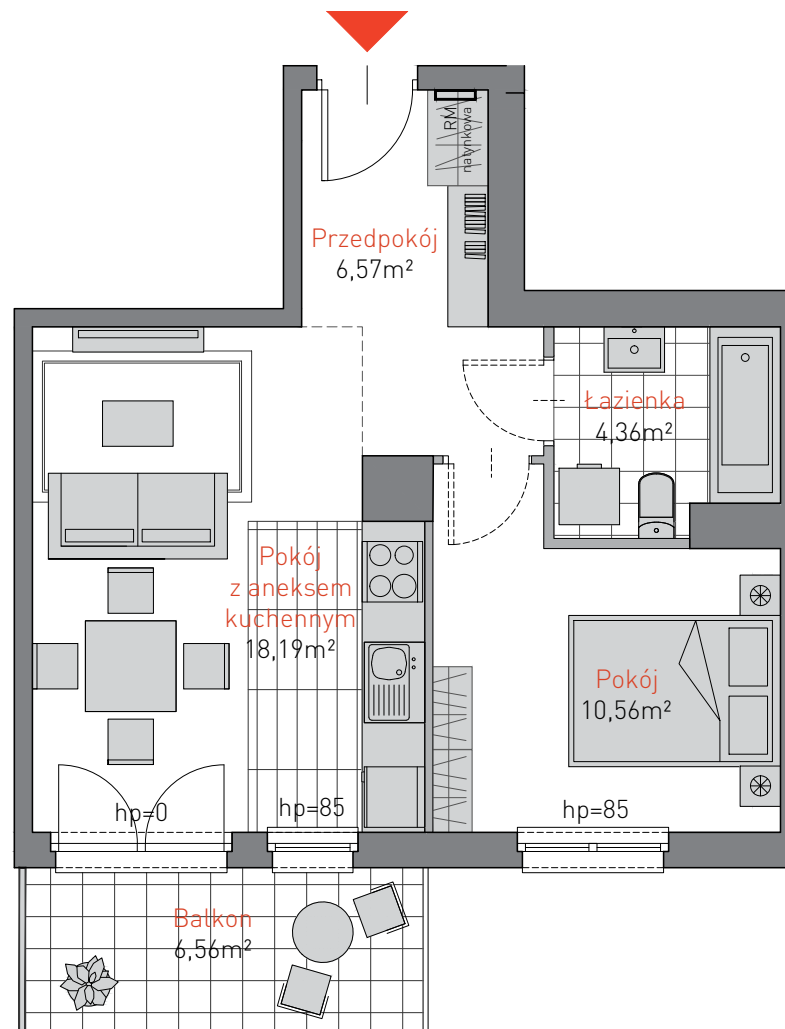

GDAŃSK ZASPA:

Al. Jana Pawła II 3c
tel. 665 051 839, 782 820 807

www: allcon.pl

e-mail: kontakt@allcon.pl

MIESZKANIE D.1.7

POWIERZCHNIA: 39,68m²
KONDYGNACJA: PIĘTRO 1
POKOJE: 2

BUDYNEK CD

0 1 2 3 4 5m