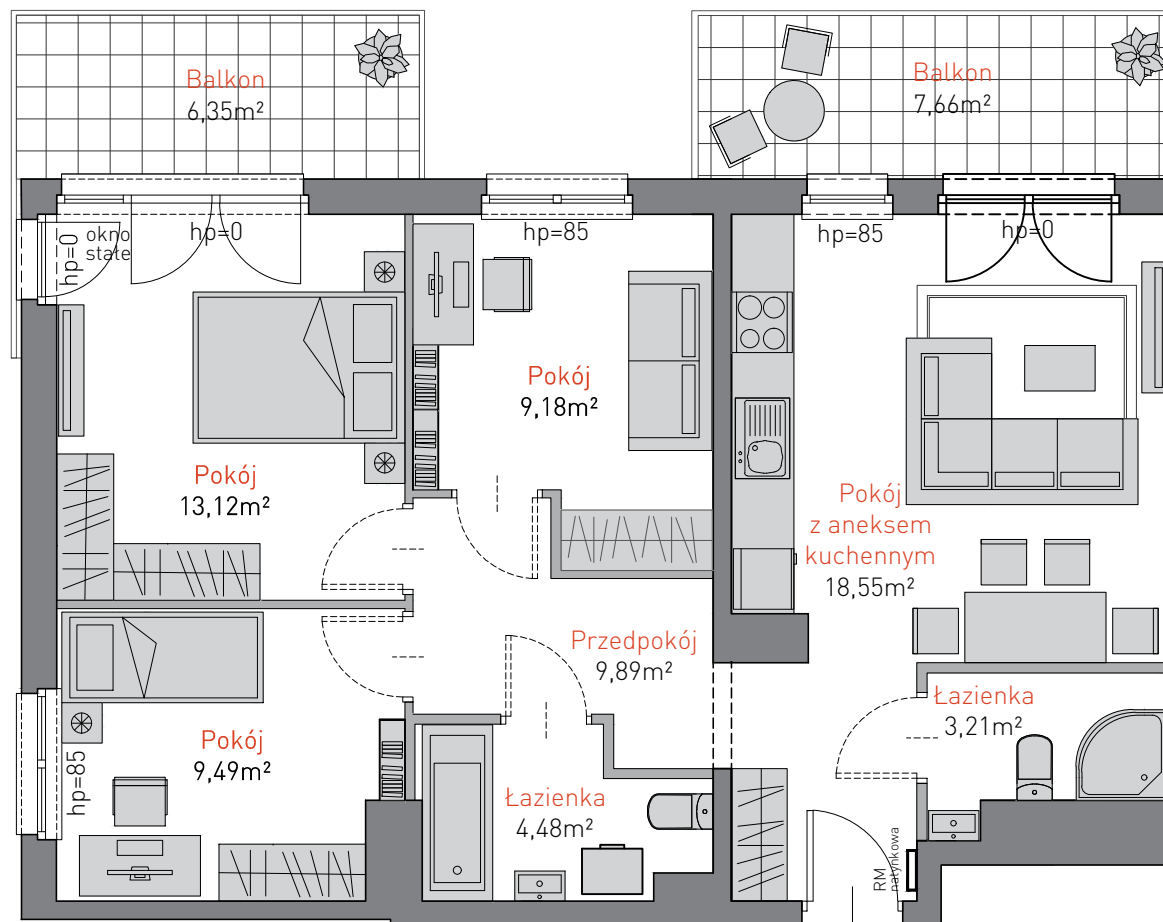

GDAŃSK ZASPA:

Al. Jana Pawła II 3c
tel. 665 051 839, 782 820 807

www: allcon.pl

e-mail: kontakt@allcon.pl

ALLCON

MIESZKANIE D.2.4

POWIERZCHNIA: 67,92m²

KONDYGNACJA: PIĘTRO 1

POKOJE: 1

BUDYNEK CD

0 1 2 3 4 5m

Prezentowany materiał nie stanowi oferty handlowej