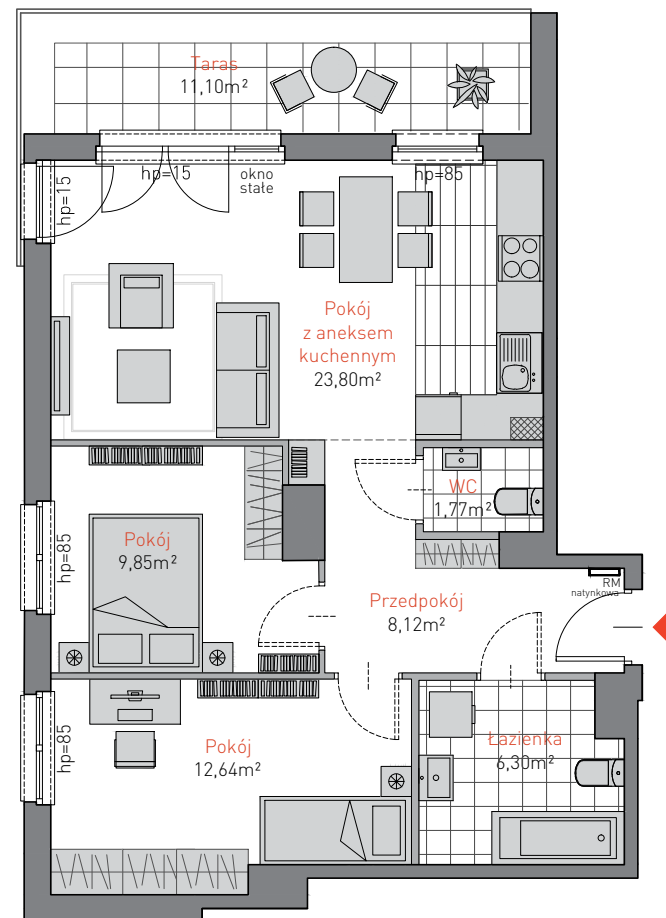

GDAŃSK ZASPA:

Al. Jana Pawła II 3c
tel. 665 051 839, 782 820 807

www: allcon.pl

e-mail: kontakt@allcon.pl

ALLCON

MIESZKANIE D.3.3

POWIERZCHNIA: 62,48m²

KONDYGNACJA: PIĘTRO 3

POKOJE: 3

BUDYNEK CD

 obudowa wentylacji z płyt g.-k.
na poziomie ok. 2,50m nad posadzką

Prezentowany materiał nie stanowi oferty handlowej