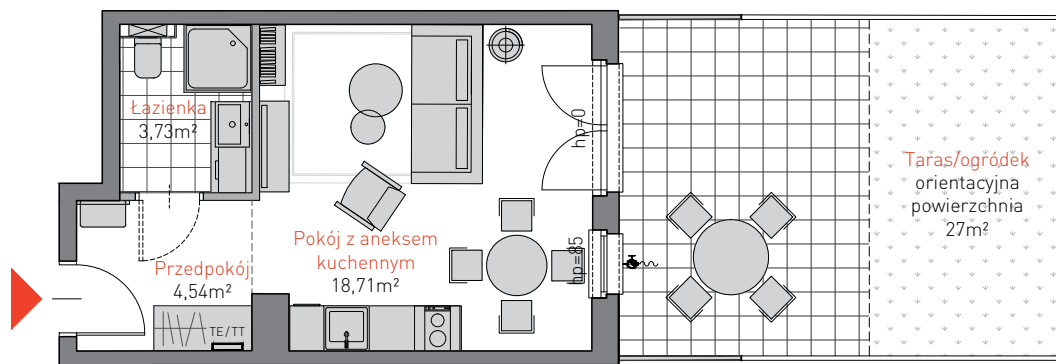

GDAŃSK ZASPA

al. Jana Pawła II 3c
tel. 665 051 839, 782 820 807