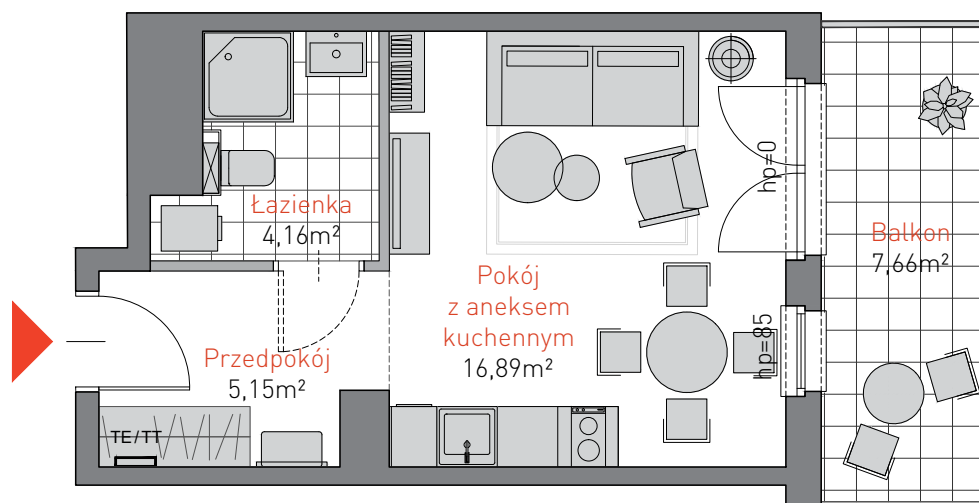

GDAŃSK ZASPA

al. Jana Pawła II 3c
tel. 665 051 839, 782 820 807

*Powierzchnia użytkowa projektowana.
Informacja nie stanowi oferty w rozumieniu art. 66 kc.

ALLCON