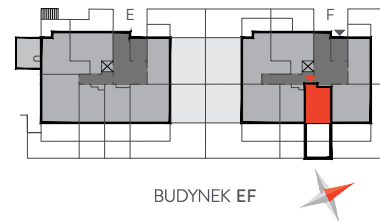

LOKAL F.0.3

POWIERZCHNIA*: 26,98 m² PIĘTRO: 0 POKOJE: 1

nexo
INWESTYCYJNE
APARTAMENTY

PUCK, UL. NOWY ŚWIAT

BIURA SPRZEDAŻY MIESZKAŃ

GDYNIA REDŁOWO

ul. Łużycka 6a
tel. 58 760 07 48

GDAŃSK WRZESZCZ