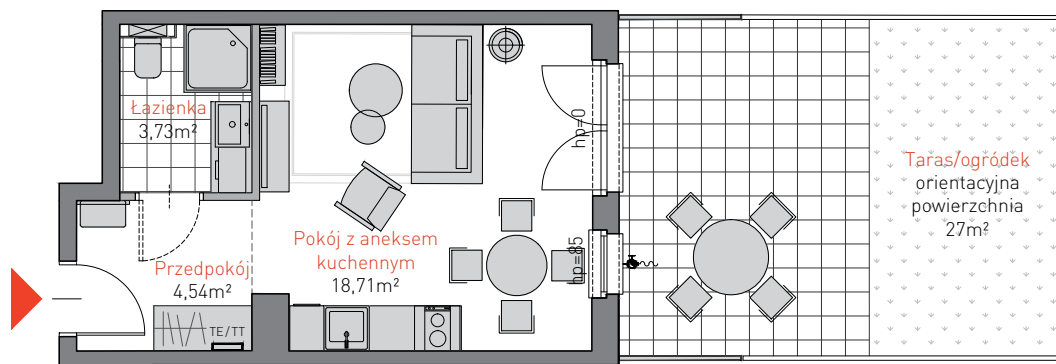

GDAŃSK ZASPA

al. Jana Pawła II 3c
tel. 665 051 839, 782 820 807

*Powierzchnia użytkowa projektowana.
Informacja nie stanowi oferty w rozumieniu art. 66 kc.

ALLCON